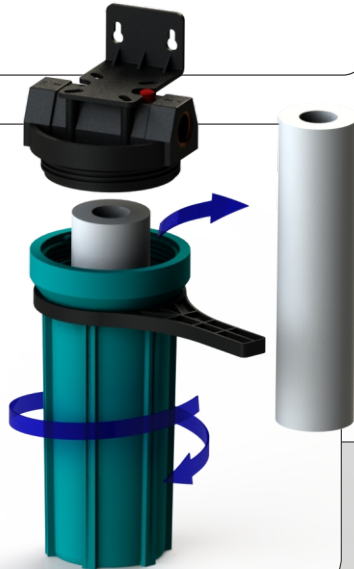

Bebedero de Faldón

CUMPLE CON LA
NMX-R-080-SCFI-2015

MATERIAL

Material: Acero Inoxidable
Tipo: 304
Calibre: 18
Acabado: Pulido 03

MEDIDAS

Altura: 43.6 cm
Diámetro: 32.6 cm
Fondo: 38.0 cm

CARACTERÍSTICAS

Bebedero sin bordes ni filos; resistente al trato rudo, recomendado para su uso en escuelas; gimnasios, bibliotecas, consultorios, oficinas, etc.
Sistema de filtración 3M, que rinde 7,000 litros, o un año de servicio. Cuenta con pre-filtro para prolongar la vida útil del filtro 3M.

NOTA

Los filtros se venden por separado. No incluye Cespól ni tornillos.

FILTROS

- Cumple con la NOM-244
- FILTRACIÓN DE 0.2 MICRAS
- Capacidad de 7,000 lts.

- 0.5 MICRAS
- Cambiar cada 3 meses

VISTA POSTERIOR

38 cm

VISTA DERECHA

PERSPECTIVA

32.6 Ø cm

VISTA SUPERIOR