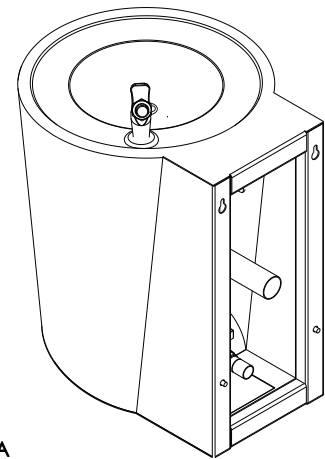

Bebedero de Faldón

CUMPLE CON LA
NMX-R-080-SCFI-2015

MATERIAL

Material: Acero Inoxidable
Tipo: 304
Calibre: 18
Acabado: Pulido 03

MEDIDAS

Altura: 43.6 cm
Diámetro: 32.6 cm
Fondo: 38.0 cm

CARACTERÍSTICAS

Bebedero sin bordes ni filos; resistente al trato rudo, recomendado para su uso en escuelas; gimnasios, bibliotecas, consultorios, oficinas, etc.
Sistema de filtración 3M, que rinde 7,000 litros, o un año de servicio. Cuenta con pre-filtro para prolongar la vida útil del filtro 3M.

38 cm

VISTA DERECHA

PERSPECTIVA

32.6 Ø cm

VISTA SUPERIOR