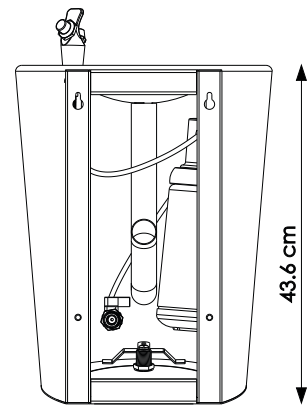

Bebedero de Faldón

CUMPLE CON LA
NMX-R-080-SCFI-2015

MATERIAL

Material: Acero Inoxidable
Tipo: 304
Calibre: 18
Acabado: Pulido 03

MEDIDAS

Altura: 43.6 cm
Diámetro: 32.6 cm
Fondo: 38.0 cm

CARACTERÍSTICAS

Bebedero sin bordes ni filos; resistente al trato rudo, recomendado para su uso en escuelas; gimnasios, bibliotecas, consultorios, oficinas, etc.
Sistema de filtración 3M, que rinde 7,000 litros, o un año de servicio. Cuenta con pre-filtro para prolongar la vida útil del filtro 3M.

38 cm

VISTA DERECHA

PERSPECTIVA

32.6 Ø cm

VISTA SUPERIOR