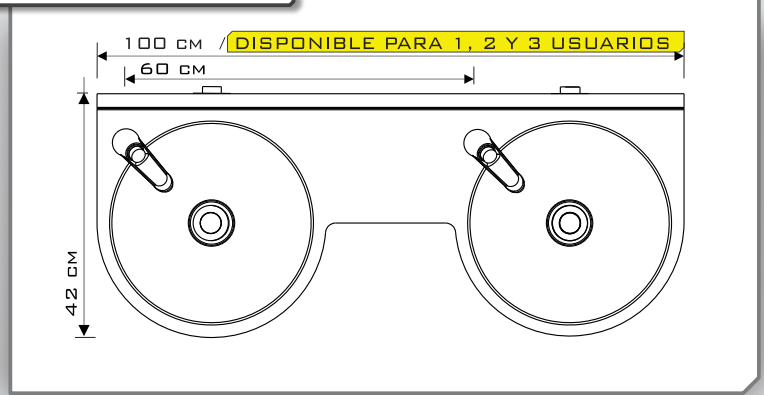

LAVABO MONTERREY

MEDIDAS

LONGITUD	FONDO	ALTURA BOWL
60, 100, 160 CM	42 CM	16 CM

CARACTERÍSTICAS

MODELO: LAVABO MONTERREY
FABRICACIÓN: ACERO INOXIDABLE
CALIBRE: 18
ACABADO: PULIDO 3

- RESISTENTE AL TRATO RUDDO
- PERFORACIÓN PARA RECIBIR CESPOL DE LAVABO (NO INCLUIDO) .
- BORDES REDONDEADOS.
- INCLUYE GRAPA "Z" PARA FIJACIÓN EN MURO.

INSTALACIÓN

VISTA SUPERIOR

VISTA FRONTAL

VISTA IZQ.

PERSPECTIVA

NOTAS

- No incluye llaves, Cespól, Rejilla, ni Tornillos.
- Proporcione el modelo de la llave que utilizará en el lavabo con su pedido para facilitar la fabricación de su producto.
- De forma estándar las llaves se colocan a 45°.
- En el caso de muros de Tabla Roca, solicite mayor información a su vendedor.
- Considere que el lavabo pueda acceder al sitio de instalación, y que en el caso de instalación entre muros, estos sean de 90°.