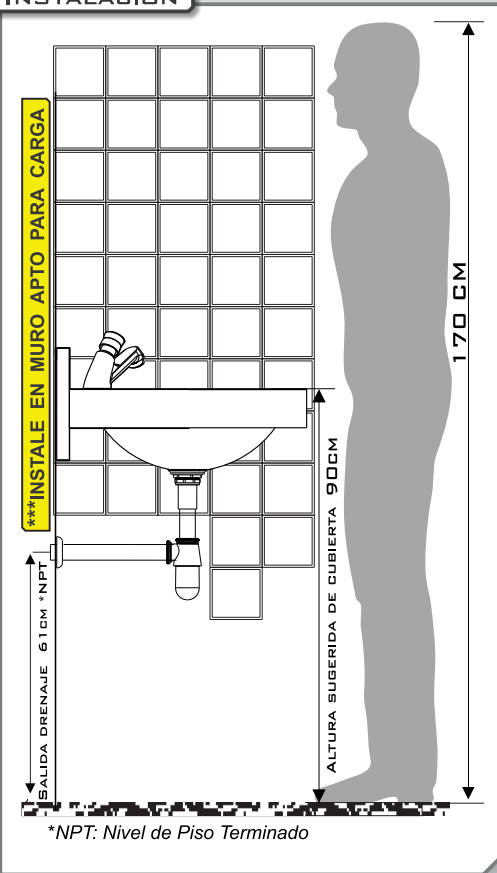

LAVABO MONTERREY

MEDIDAS

LONGITUD	FONDO	ALTURA BOWL
60, 100, 160 CM	42 CM	16 CM

CARACTERÍSTICAS

MODELO: LAVABO MONTERREY
FABRICACIÓN: ACERO INOXIDABLE
CALIBRE: 18
ACABADO: PULIDO 3

- RESISTENTE AL TRATO RUDDO
- PERFORACIÓN PARA RECIBIR CESPOL DE LAVABO (NO INCLUIDO) .
- BORDES REDONDEADOS.
- INCLUYE GRAPA "Z" PARA FIJACIÓN EN MURO.

INSTALACIÓN

VISTA SUPERIOR

VISTA FRONTAL

VISTA IZQ.

PERSPECTIVA

NOTAS

- No incluye llaves, Cespól, Rejilla, ni Tornillos.
- Proporcione el modelo de la llave que utilizará en el lavabo con su pedido para facilitar la fabricación de su producto.
- De forma estándar las llaves se colocan a 45°.
- En el caso de muros de Tabla Roca, solicite mayor información a su vendedor.
- Considere que el lavabo pueda acceder al sitio de instalación, y que en el caso de instalación entre muros, estos sean de 90°.