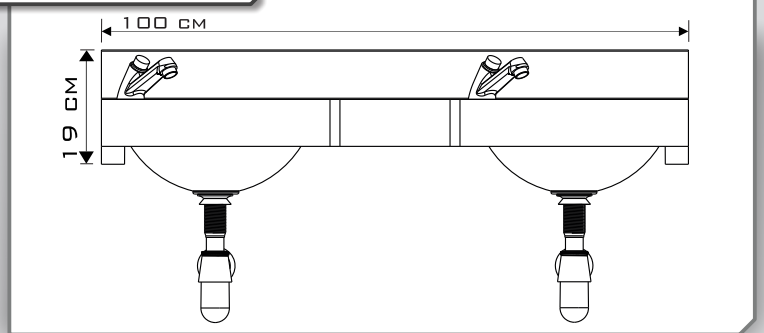

LAVABO MONTERREY

MEDIDAS

LONGITUD	FONDO	ALTURA BOWL
60, 100, 160 CM	42 CM	16 CM

CARACTERÍSTICAS

MODELO: LAVABO MONTERREY
FABRICACIÓN: ACERO INOXIDABLE
CALIBRE: 18
ACABADO: PULIDO 3

- RESISTENTE AL TRATO RUDDO
- PERFORACIÓN PARA RECIBIR CESPOL DE LAVABO (NO INCLUIDO) .
- BORDES REDONDEADOS.
- INCLUYE GRAPA "Z" PARA FIJACIÓN EN MURO.

INSTALACIÓN

VISTA SUPERIOR

VISTA FRONTAL

VISTA IZQ.

PERSPECTIVA

NOTAS

- No incluye llaves, Cespól, Rejilla, ni Tornillos.
- Proporcione el modelo de la llave que utilizará en el lavabo con su pedido para facilitar la fabricación de su producto.
- De forma estándar las llaves se colocan a 45°.
- En el caso de muros de Tabla Roca, solicite mayor información a su vendedor.
- Considere que el lavabo pueda acceder al sitio de instalación, y que en el caso de instalación entre muros, estos sean de 90°.