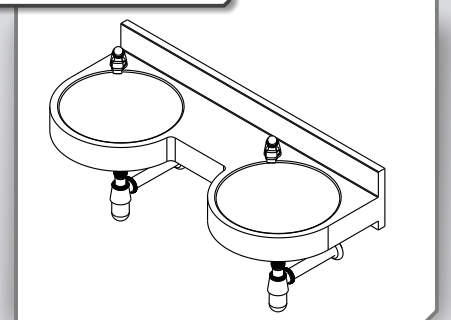

LAVABO MONTERREY

MEDIDAS

LONGITUD	FONDO	ALTURA BOWL
60, 100, 160 CM	42 CM	16 CM

CARACTERÍSTICAS

MODELO: LAVABO MONTERREY
FABRICACIÓN: ACERO INOXIDABLE
CALIBRE: 18
ACABADO: PULIDO 3

- RESISTENTE AL TRATO RUDDO
- PERFORACIÓN PARA RECIBIR CESPOL DE LAVABO (NO INCLUIDO) .
- BORDES REDONDEADOS.
- INCLUYE GRAPA "Z" PARA FIJACIÓN EN MURO.

INSTALACIÓN

VISTA SUPERIOR

VISTA FRONTAL

VISTA IZQ.

PERSPECTIVA

NOTAS

- No incluye llaves, Cespól, Rejilla, ni Tornillos.
- Proporcione el modelo de la llave que utilizará en el lavabo con su pedido para facilitar la fabricación de su producto.
- De forma estándar las llaves se colocan a 45°.
- En el caso de muros de Tabla Roca, solicite mayor información a su vendedor.
- Considere que el lavabo pueda acceder al sitio de instalación, y que en el caso de instalación entre muros, estos sean de 90°.