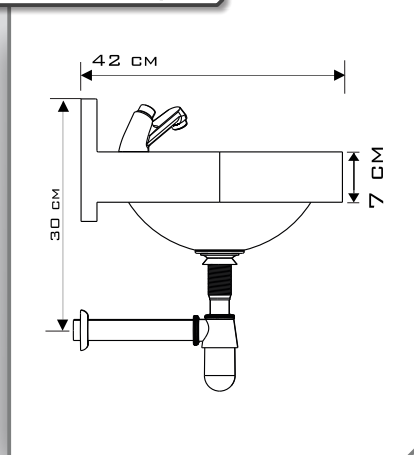

LAVABO MONTERREY

MEDIDAS

LONGITUD	FONDO	ALTURA BOWL
60, 100, 160 CM	42 CM	16 CM

CARACTERÍSTICAS

MODELO: LAVABO MONTERREY
FABRICACIÓN: ACERO INOXIDABLE
CALIBRE: 18
ACABADO: PULIDO 3

- RESISTENTE AL TRATO RUDDO
- PERFORACIÓN PARA RECIBIR CESPOL DE LAVABO (NO INCLUIDO) .
- BORDES REDONDEADOS.
- INCLUYE GRAPA "Z" PARA FIJACIÓN EN MURO.

INSTALACIÓN

VISTA SUPERIOR

VISTA FRONTAL

VISTA IZQ.

PERSPECTIVA

NOTAS

- No incluye llaves, Cespól, Rejilla, ni Tornillos.
- Proporcione el modelo de la llave que utilizará en el lavabo con su pedido para facilitar la fabricación de su producto.
- De forma estándar las llaves se colocan a 45°.
- En el caso de muros de Tabla Roca, solicite mayor información a su vendedor.
- Considere que el lavabo pueda acceder al sitio de instalación, y que en el caso de instalación entre muros, estos sean de 90°.