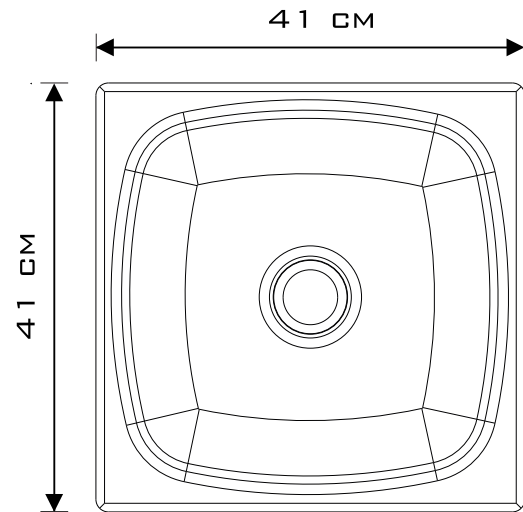

VERTEDERO ESTÁNDAR

MEDIDAS

LONGITUD	FONDO	ALTURA
41 CM	41 CM	24 CM

CARACTERÍSTICAS

MODELO: VERTEDERO ESTÁNDAR
FABRICACIÓN: ACERO INOXIDABLE
CALIBRE: 18
ACABADO: 2B

- RESISTENTE AL TRATO RUDDO
- PERFORACIÓN PARA RECIBIR REJILLA DE 2 1/2" (NO INCLUIDA).
- BORDES REDONDEADOS

VISTAS

VISTA FRONTAL

VISTA SUPERIOR

PERSPECTIVA

(55) 5852 0068

4992- 9517

info@aminox.com.mx

Primavera 21, Col. El Llano, Chimalhuacán, Edo. Méx.