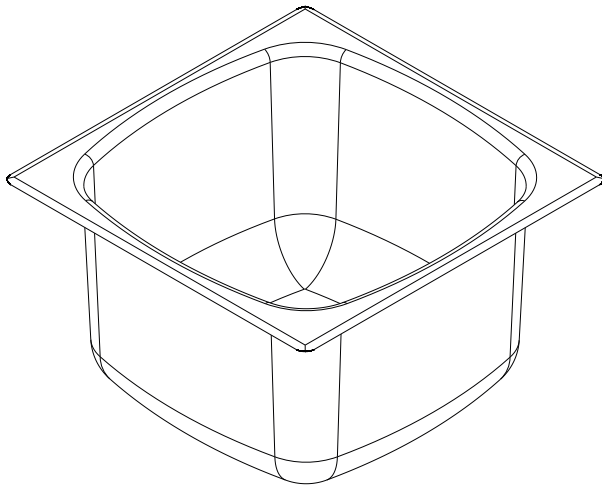

VERTEDERO ESTÁNDAR

MEDIDAS

LONGITUD	FONDO	ALTURA
41 CM	41 CM	24 CM

CARACTERÍSTICAS

MODELO: VERTEDERO ESTÁNDAR
FABRICACIÓN: ACERO INOXIDABLE
CALIBRE: 18
ACABADO: 2B

- RESISTENTE AL TRATO RUDDO
- PERFORACIÓN PARA RECIBIR REJILLA DE 2 1/2" (NO INCLUIDA).
- BORDES REDONDEADOS

VISTAS

VISTA FRONTAL

VISTA SUPERIOR

PERSPECTIVA

(55) 5852 0068

4992- 9517

info@aminox.com.mx

Primavera 21, Col. El Llano, Chimalhuacán, Edo. Méx.