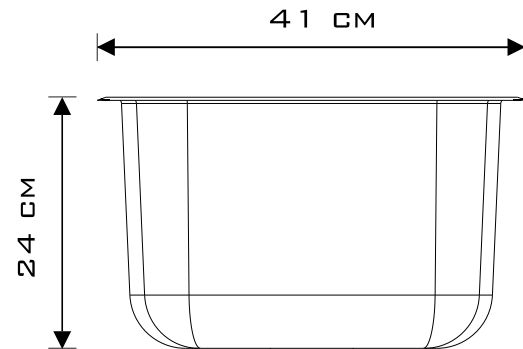

VERTEDERO ESTÁNDAR

MEDIDAS

LONGITUD	FONDO	ALTURA
41 CM	41 CM	24 CM

CARACTERÍSTICAS

MODELO: VERTEDERO ESTÁNDAR
FABRICACIÓN: ACERO INOXIDABLE
CALIBRE: 18
ACABADO: 2B

- RESISTENTE AL TRATO RUDDO
- PERFORACIÓN PARA RECIBIR REJILLA DE 2 1/2" (NO INCLUIDA).
- BORDES REDONDEADOS

VISTAS

VISTA FRONTAL

VISTA SUPERIOR

PERSPECTIVA

(55) 5852 0068

4992- 9517

info@aminox.com.mx

Primavera 21, Col. El Llano, Chimalhuacán, Edo. Méx.