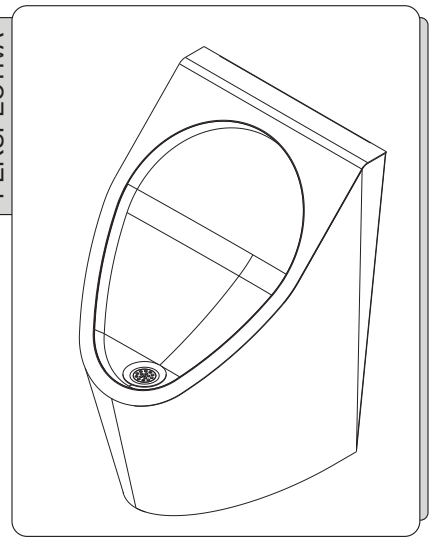

MINGITORIO SECO

PERSPECTIVA

VISTA SUPERIOR

MEDIDAS

- Altura: 60cm
- Ancho: 40cm
- Fondo: 40cm

ESPECIFICACIONES

- Material: Acero Inoxidable T-304
- Calibre: 16 (1.5mm)
- Armado robusto, con fondo
- Pulido: P3
- Montaje con ojo de llave
- Disponible, Barra para Mingitorio Aminox

VISTA FRONTAL

VISTA POSTERIOR

ALZADO LATERAL