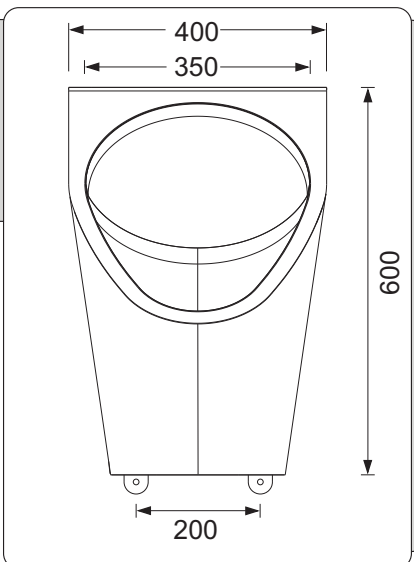

MINGITORIO SECO

PERSPECTIVA

VISTA SUPERIOR

MEDIDAS

- Altura: 60cm
- Ancho: 40cm
- Fondo: 40cm

ESPECIFICACIONES

- Material: Acero Inoxidable T-304
- Calibre: 16 (1.5mm)
- Armado robusto, con fondo
- Pulido: P3
- Montaje con ojo de llave
- Disponible, Barra para Mingitorio Aminox

VISTA FRONTAL

VISTA POSTERIOR

ALZADO LATERAL