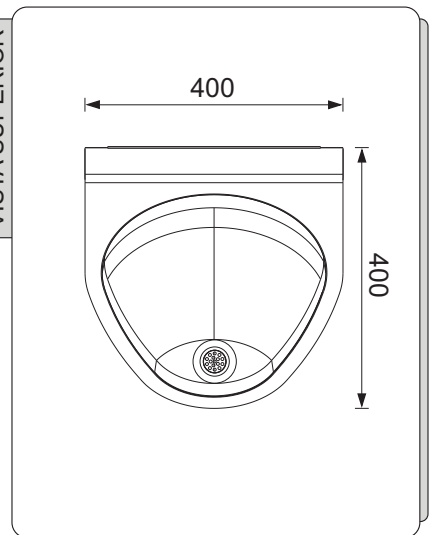

MINGITORIO SECO

PERSPECTIVA

VISTA SUPERIOR

MEDIDAS

- Altura: 60cm
- Ancho: 40cm
- Fondo: 40cm

ESPECIFICACIONES

- Material: Acero Inoxidable T-304
- Calibre: 16 (1.5mm)
- Armado robusto, con fondo
- Pulido: P3
- Montaje con ojo de llave
- Disponible, Barra para Mingitorio Aminox

VISTA FRONTAL

VISTA POSTERIOR

ALZADO LATERAL