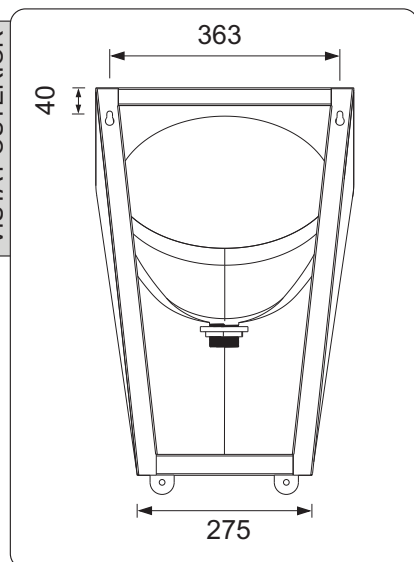

MINGITORIO SECO

PERSPECTIVA

VISTA SUPERIOR

MEDIDAS

- Altura: 60cm
- Ancho: 40cm
- Fondo: 40cm

ESPECIFICACIONES

- Material: Acero Inoxidable T-304
- Calibre: 16 (1.5mm)
- Armado robusto, con fondo
- Pulido: P3
- Montaje con ojo de llave
- Disponible, Barra para Mingitorio Aminox

VISTA FRONTAL

VISTA POSTERIOR

ALZADO LATERAL