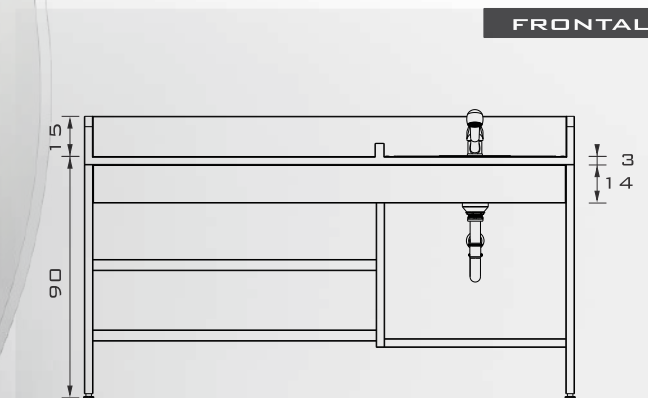

# BAÑO DE ARTESA 180

V 22-4.5

VISTAS

MODELO BAÑO DE ARTESA 180

CLAVE BAÑO-ART-180

MATERIAL

- ACERO INOX T-304
- GRADO SANITARIO
- CALIBRE 16 EN CUBIERTA
- TERMINADO P3

MEDIDAS GRALES TARJA

- |          |        |          |    |
|----------|--------|----------|----|
| • FONDO  | 70     | • FONDO  | 45 |
| • LARGO  | 180    | • LARGO  | 63 |
| • ALTURA | 90/105 | • ALTURA | 16 |

\*COTAS EN CM \*COTAS EN CM