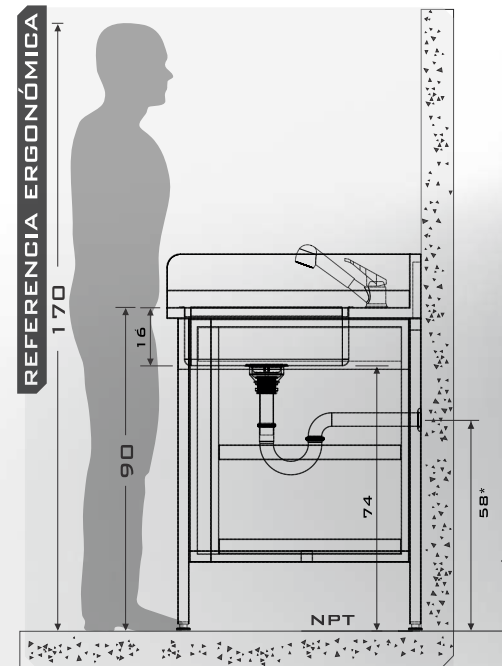

# BAÑO DE ARTESA 180

V 22-4.5

VISTAS

MODELO BAÑO DE ARTESA 180

CLAVE BAÑO-ART-180

MATERIAL

- ACERO INOX T-304
- GRADO SANITARIO
- CALIBRE 16 EN CUBIERTA
- TERMINADO P3

MEDIDAS GRALES TARJA

- |          |        |          |    |
|----------|--------|----------|----|
| • FONDO  | 70     | • FONDO  | 45 |
| • LARGO  | 180    | • LARGO  | 63 |
| • ALTURA | 90/105 | • ALTURA | 16 |

\*COTAS EN CM \*COTAS EN CM