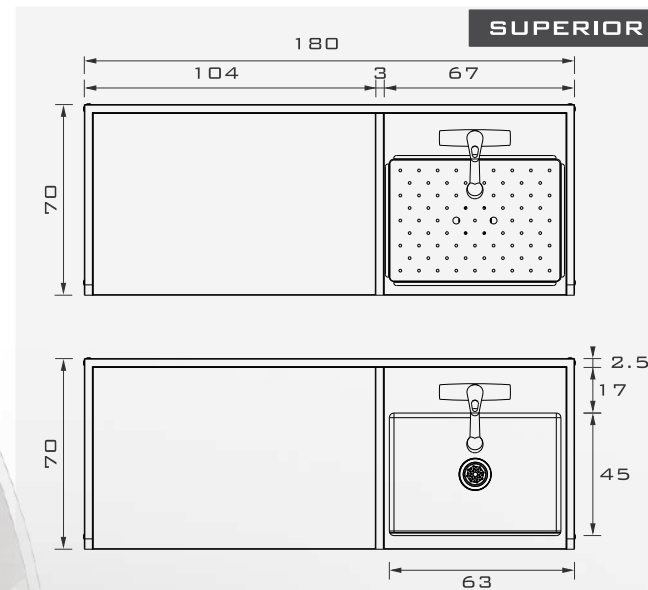

# BAÑO DE ARTESA 180

V 22-4.5

VISTAS

MODELO BAÑO DE ARTESA 180

CLAVE BAÑO-ART-180

MATERIAL

- ACERO INOX T-304
- GRADO SANITARIO
- CALIBRE 16 EN CUBIERTA
- TERMINADO P3

MEDIDAS GRALES TARJA

- |          |        |          |    |
|----------|--------|----------|----|
| • FONDO  | 70     | • FONDO  | 45 |
| • LARGO  | 180    | • LARGO  | 63 |
| • ALTURA | 90/105 | • ALTURA | 16 |

\*COTAS EN CM \*COTAS EN CM