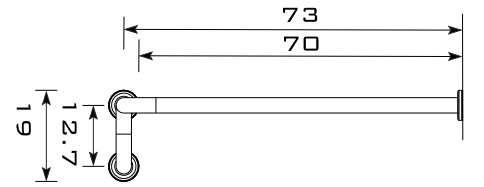

BARRA DERECHA WC A PISO

V 22-03

VISTAS

MODELO BARRA DERECHA WC A PISO

CLAVE BAR-WC-PS-DER

MATERIAL

- ACERO INOXIDABLE
- TIPO 304
- GRADO SANITARIO-ALMTG
- TERMINADO P3-SATIN
- CALIBRE: 16 (1.5MM)

CARACTERÍSTICAS

- FABRICADO TOTALMENTE EN ACERO INOXIDABLE TIPO 304; GRADO SANITARIO ALIMENTICIO.
- CON BRIDAS SOLDADAS DE ALTA RESISTENCIA.

MEDIDAS

- ALTURA 70
- LARGO 19
- FONDO 70

• COTAS EN CM

• COTAS A FIBRA NEUTRA

ESPECIALES

- DISPONIBLE EN LARGOS ESPEC.

FRONTAL

LATERAL

SUPERIOR

REFERENCIA ERGONÓMICA

DETALLE DE INSTALACIÓN

• FIJAR CON TORNILLOS DE 1/4X2" (NO INCLUIDOS).

NO INCLUYE