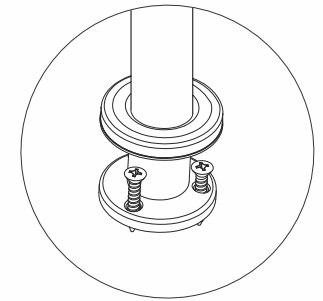

BARRA DERECHA WC A PISO

V 22-03

VISTAS

MODELO BARRA DERECHA WC A PISO

CLAVE BAR-WC-PS-DER

MATERIAL

- ACERO INOXIDABLE
- TIPO 304
- GRADO SANITARIO-ALMTG
- TERMINADO P3-SATIN
- CALIBRE: 16 (1.5MM)

CARACTERÍSTICAS

- FABRICADO TOTALMENTE EN ACERO INOXIDABLE TIPO 304; GRADO SANITARIO ALIMENTICIO.
- CON BRIDAS SOLDADAS DE ALTA RESISTENCIA.

MEDIDAS

- ALTURA 70
- LARGO 19
- FONDO 70

• COTAS EN CM

• COTAS A FIBRA NEUTRA

ESPECIALES

- DISPONIBLE EN LARGOS ESPEC.

FRONTAL

LATERAL

SUPERIOR

REFERENCIA ERGONÓMICA

DETALLE DE INSTALACIÓN

• FIJAR CON TORNILLOS DE 1/4X2" (NO INCLUIDOS).

NO INCLUYE

- TORNILLOS, U OTRO MEDIO DE ANCLAJE
- INSTALACIÓN
- MANTENIMIENTO

INCLUYE

- BARRA DE ACERO INOXIDABLE T-304 C-16.
- BRIDAS SOLDADAS DE ALTA RESISTENCIA

(55) 4992 9517
 (55) 5852 0068
 info@aminox.com.mx