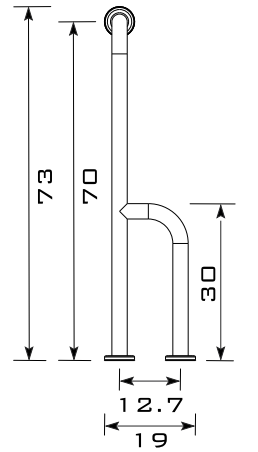

BARRA DERECHA WC A PISO

V 22-03

VISTAS

MODELO BARRA DERECHA WC A PISO

CLAVE BAR-WC-PS-DER

MATERIAL

- ACERO INOXIDABLE
- TIPO 304
- GRADO SANITARIO-ALMTG
- TERMINADO P3-SATIN
- CALIBRE: 16 (1.5MM)

CARACTERÍSTICAS

- FABRICADO TOTALMENTE EN ACERO INOXIDABLE TIPO 304; GRADO SANITARIO ALIMENTICIO.
- CON BRIDAS SOLDADAS DE ALTA RESISTENCIA.

MEDIDAS

- ALTURA 70
- LARGO 19
- FONDO 70

• COTAS EN CM

• COTAS A FIBRA NEUTRA

ESPECIALES

- DISPONIBLE EN LARGOS ESPEC.

FRONTAL

LATERAL

SUPERIOR

REFERENCIA ERGONÓMICA

DETALLE DE INSTALACIÓN

• FIJAR CON TORNILLOS DE 1/4X2" (NO INCLUIDOS).

NO INCLUYE