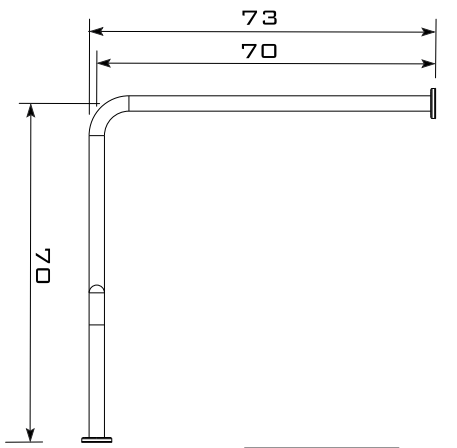

BARRA DERECHA WC A PISO

V 22-03

VISTAS

MODELO BARRA DERECHA WC A PISO

CLAVE BAR-WC-PS-DER

MATERIAL

- ACERO INOXIDABLE
- TIPO 304
- GRADO SANITARIO-ALMTG
- TERMINADO P3-SATIN
- CALIBRE: 16 (1.5MM)

CARACTERÍSTICAS

- FABRICADO TOTALMENTE EN ACERO INOXIDABLE TIPO 304; GRADO SANITARIO ALIMENTICIO.
- CON BRIDAS SOLDADAS DE ALTA RESISTENCIA.

MEDIDAS

- ALTURA 70
- LARGO 19
- FONDO 70

• COTAS EN CM

• COTAS A FIBRA NEUTRA

ESPECIALES

- DISPONIBLE EN LARGOS ESPEC.

FRONTAL

LATERAL

SUPERIOR

REFERENCIA ERGONÓMICA

DETALLE DE INSTALACIÓN

• FIJAR CON TORNILLOS DE 1/4X2" (NO INCLUIDOS).

NO INCLUYE