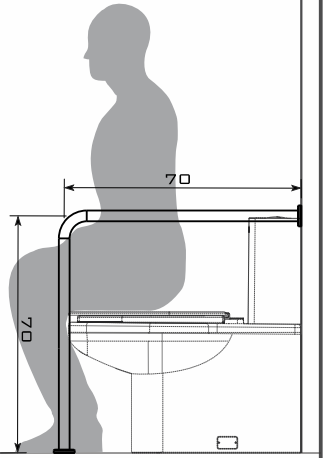

BARRA DERECHA WC A PISO

V 22-03

VISTAS

MODELO BARRA DERECHA WC A PISO

CLAVE BAR-WC-PS-DER

MATERIAL

- ACERO INOXIDABLE
- TIPO 304
- GRADO SANITARIO-ALMTG
- TERMINADO P3-SATIN
- CALIBRE: 16 (1.5MM)

CARACTERÍSTICAS

- FABRICADO TOTALMENTE EN ACERO INOXIDABLE TIPO 304; GRADO SANITARIO ALIMENTICIO.
- CON BRIDAS SOLDADAS DE ALTA RESISTENCIA.

MEDIDAS

- ALTURA 70
- LARGO 19
- FONDO 70

• COTAS EN CM

• COTAS A FIBRA NEUTRA

ESPECIALES

- DISPONIBLE EN LARGOS ESPEC.

FRONTAL

LATERAL

SUPERIOR

REFERENCIA ERGONÓMICA

DETALLE DE INSTALACIÓN

• FIJAR CON TORNILLOS DE 1/4X2" (NO INCLUIDOS).

NO INCLUYE