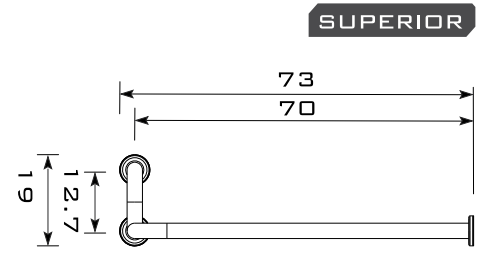

BARRA IZQUIERDA WC A PISO

V 22-03
VISTAS

MODELO BARRA IZQUIERDA WC A PISO

CLAVE BAR-WC-PS-IZQ

MATERIAL

- ACERO INOXIDABLE
- TIPO 304
- GRADO SANITARIO-ALMTG
- TERMINADO P3-SATIN
- CALIBRE: 16 (1.5MM)

CARACTERÍSTICAS

- FABRICADO TOTALMENTE EN ACERO INOXIDABLE TIPO 304; GRADO SANITARIO ALIMENTICIO.
- CON BRIDAS SOLDADAS DE ALTA RESISTENCIA.

MEDIDAS

- ALTURA 70
- LARGO 19
- FONDO 70

• COTAS EN CM
• COTAS A FIBRA NEUTRA