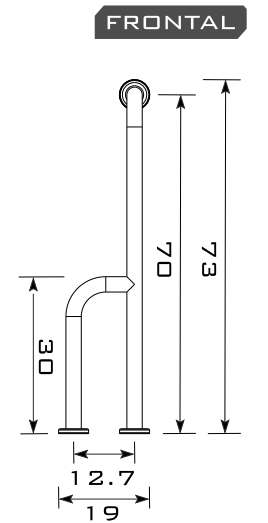

BARRA IZQUIERDA WC A PISO

V 22-03
VISTAS

MODELO BARRA IZQUIERDA WC A PISO

CLAVE BAR-WC-PS-IZQ

MATERIAL

- ACERO INOXIDABLE
- TIPO 304
- GRADO SANITARIO-ALMTG
- TERMINADO P3-SATIN
- CALIBRE: 16 (1.5MM)

CARACTERÍSTICAS

- FABRICADO TOTALMENTE EN ACERO INOXIDABLE TIPO 304; GRADO SANITARIO ALIMENTICIO.
- CON BRIDAS SOLDADAS DE ALTA RESISTENCIA.

MEDIDAS

- ALTURA 70
- LARGO 19
- FONDO 70

• COTAS EN CM
• COTAS A FIBRA NEUTRA