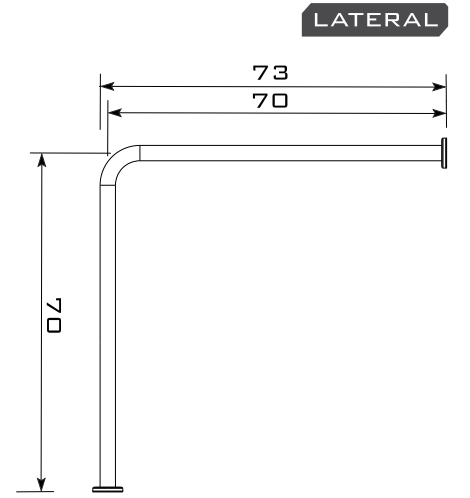

BARRA IZQUIERDA WC A PISO

V 22-03
VISTAS

MODELO BARRA IZQUIERDA WC A PISO

CLAVE BAR-WC-PS-IZQ

MATERIAL

- ACERO INOXIDABLE
- TIPO 304
- GRADO SANITARIO-ALMTG
- TERMINADO P3-SATIN
- CALIBRE: 16 (1.5MM)

CARACTERÍSTICAS

- FABRICADO TOTALMENTE EN ACERO INOXIDABLE TIPO 304; GRADO SANITARIO ALIMENTICIO.
- CON BRIDAS SOLDADAS DE ALTA RESISTENCIA.

MEDIDAS

- ALTURA 70
- LARGO 19
- FONDO 70

• COTAS EN CM
• COTAS A FIBRA NEUTRA