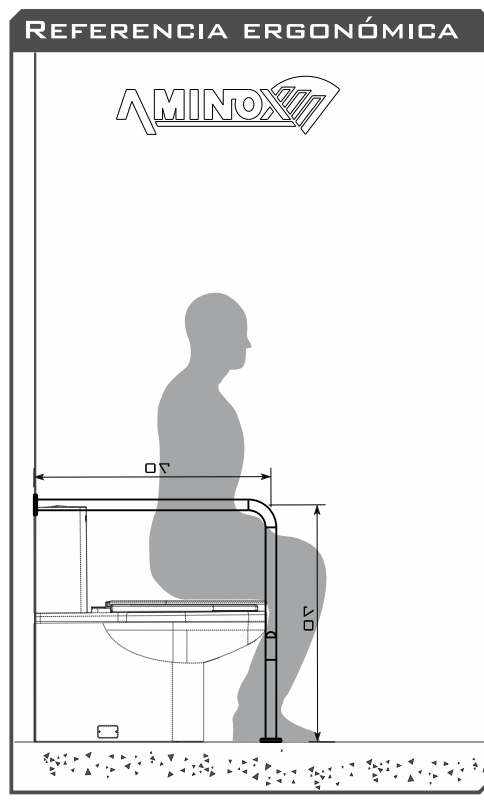

BARRA IZQUIERDA WC A PISO

V 22-03
VISTAS

MODELO BARRA IZQUIERDA WC A PISO

CLAVE BAR-WC-PS-IZQ

MATERIAL

- ACERO INOXIDABLE
- TIPO 304
- GRADO SANITARIO-ALMTG
- TERMINADO P3-SATIN
- CALIBRE: 16 (1.5MM)

CARACTERÍSTICAS

- FABRICADO TOTALMENTE EN ACERO INOXIDABLE TIPO 304; GRADO SANITARIO ALIMENTICIO.
- CON BRIDAS SOLDADAS DE ALTA RESISTENCIA.

MEDIDAS

- ALTURA 70
- LARGO 19
- FONDO 70

• COTAS EN CM
• COTAS A FIBRA NEUTRA