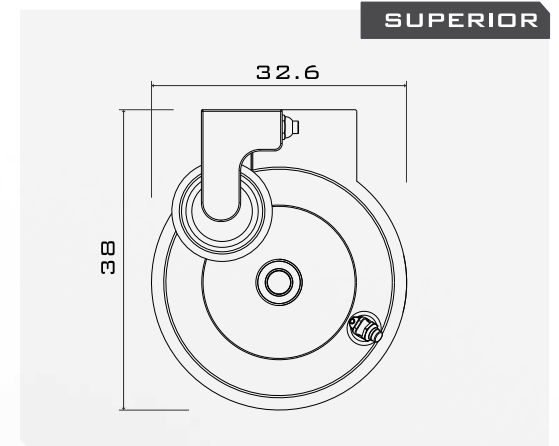

# BEBEDERO DE FALDÓN C/RLL

V 22-4.5

VISTAS

MODELO BEBEDERO DE FALDÓN CON RELLENADORA

CLAVE BBFD-CR

### CARACTERÍSTICAS

- MATERIAL**
- ACERO INOX T-304
  - GRADO SANITARIO
  - CALIBRE 18 (1.2MM)
  - TERMINADO P3
- CARACTERÍSTICAS**
- DISEÑO AMIGABLE; SIN ESQUINAS O FILOS
  - FÁCIL INSTALACIÓN
  - RESISTENTE AL TRATO RUDDO
  - DISEÑADO PARA CONTENER FILTROS
  - INCLUYE VÁLVULA CON BOTÓN
  - DISPONIBLE CON Y SIN FILTRO
  - CUMPLE CON: NMX-R-080-SCFI-2015
  - NO INCLUYE CESPOL

### MEDIDAS GRALES

- FONDO 38.0
- ANCHO 32.6
- ALTURA 84.0

\*COTAS EN CM