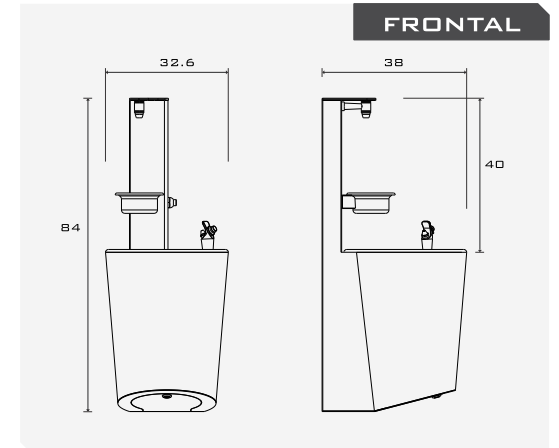

# BEBEDERO DE FALDÓN C/RLL

V 22-4.5

VISTAS

MODELO BEBEDERO DE FALDÓN CON RELLENADORA

CLAVE BBFD-CR

### CARACTERÍSTICAS

- MATERIAL**
- ACERO INOX T-304
  - GRADO SANITARIO
  - CALIBRE 18 (1.2MM)
  - TERMINADO P3
- CARACTERÍSTICAS**
- DISEÑO AMIGABLE; SIN ESQUINAS O FILOS
  - FÁCIL INSTALACIÓN
  - RESISTENTE AL TRATO RUDDO
  - DISEÑADO PARA CONTENER FILTROS
  - INCLUYE VÁLVULA CON BOTÓN
  - DISPONIBLE CON Y SIN FILTRO
  - CUMPLE CON: NMX-R-080-SCFI-2015
  - NO INCLUYE CESPOL

### MEDIDAS GRALES

- FONDO 38.0
- ANCHO 32.6
- ALTURA 84.0

\*COTAS EN CM