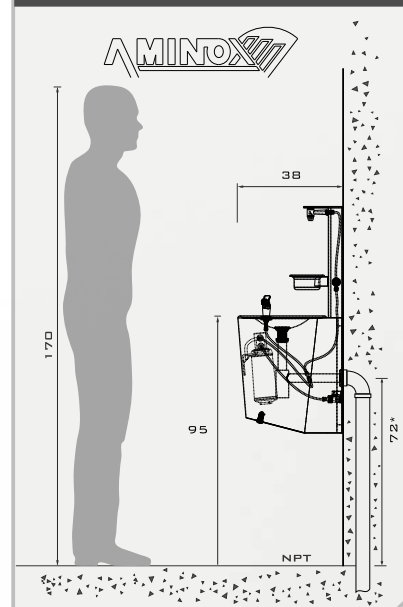

REFERENCIA ERGONÓMICA