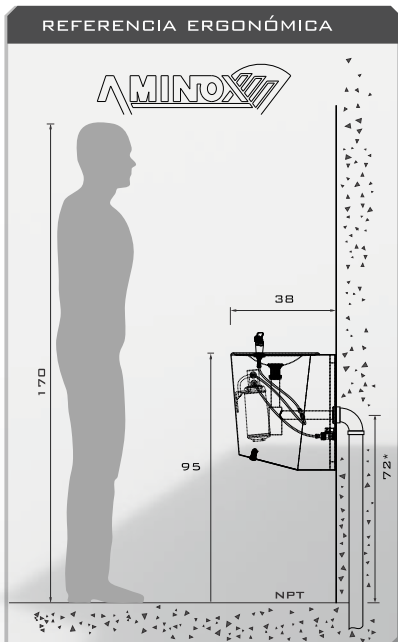

BEBEDERO DE FALDÓN

V 22-04

VISTAS

MODELO BEBEDERO DE FALDÓN

CLAVE BBFD

MATERIAL

- ACERO INOX T-304
- GRADO SANITARIO
- CALIBRE 18 (1.2MM)
- TERMINADO P3

CARACTERÍSTICAS

- DISEÑO AMIGABLE; SIN ESQUINAS O FILOS
- FÁCIL INSTALACIÓN
- RESISTENTE AL TRATO RUDD
- DISEÑADO PARA CONTENER FILTROS
- INCLUYE VÁLVULA CON BOTÓN
- DISPONIBLE CON Y SIN FILTRO
- CUMPLE CON: NMX-R-080-SCFI-2015
- NO INCLUYE CESPOL

MEDIDAS GRALES

- FONDO 38.0
- ANCHO 32.6
- ALTURA 43.6

*COTAS EN CM

CUMPLE CON LA
NMX-R-080-SCFI-2015

- (55) 4992 9517
- (55) 5852 0068
- info@aminox.com.mx

ACCESORIOS

- DISPONIBLE CON Y SIN ACCESORIOS.
- PREGUNTE A SU ASESOR.