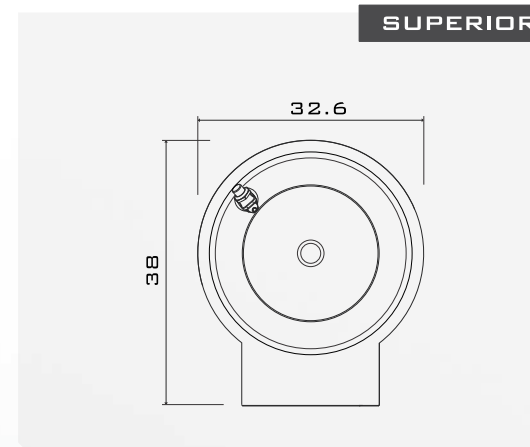

BEBEDERO DE FALDÓN

V 22-04

VISTAS

MODELO BEBEDERO DE FALDÓN

CLAVE BBFD

MATERIAL

- ACERO INOX T-304
- GRADO SANITARIO
- CALIBRE 18 (1.2MM)
- TERMINADO P3

CARACTERÍSTICAS

- DISEÑO AMIGABLE; SIN ESQUINAS O FILOS
- FÁCIL INSTALACIÓN
- RESISTENTE AL TRATO RUDD
- DISEÑADO PARA CONTENER FILTROS
- INCLUYE VÁLVULA CON BOTÓN
- DISPONIBLE CON Y SIN FILTRO
- CUMPLE CON: NMX-R-080-SCFI-2015
- NO INCLUYE CESPOL

MEDIDAS GRALES

- FONDO 38.0
- ANCHO 32.6
- ALTURA 43.6

*COTAS EN CM

CUMPLE CON LA
NMX-R-080-SCFI-2015

- (55) 4992 9517
- (55) 5852 0068
- info@aminox.com.mx

ACCESORIOS

- DISPONIBLE CON Y SIN ACCESORIOS.
- PREGUNTE A SU ASESOR.