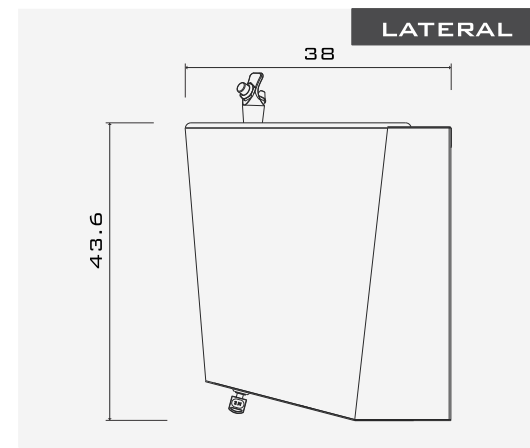

BEBEDERO DE FALDÓN

V 22-04

VISTAS

MODELO BEBEDERO DE FALDÓN

CLAVE BBFD

MATERIAL

- ACERO INOX T-304
- GRADO SANITARIO
- CALIBRE 18 (1.2MM)
- TERMINADO P3

CARACTERÍSTICAS

- DISEÑO AMIGABLE; SIN ESQUINAS O FILOS
- FÁCIL INSTALACIÓN
- RESISTENTE AL TRATO RUDD
- DISEÑADO PARA CONTENER FILTROS
- INCLUYE VÁLVULA CON BOTÓN
- DISPONIBLE CON Y SIN FILTRO
- CUMPLE CON: NMX-R-080-SCFI-2015
- NO INCLUYE CESPOL

MEDIDAS GRALES

- FONDO 38.0
- ANCHO 32.6
- ALTURA 43.6

*COTAS EN CM

CUMPLE CON LA
NMX-R-080-SCFI-2015

- (55) 4992 9517
- (55) 5852 0068
- info@aminox.com.mx

ACCESORIOS

- DISPONIBLE CON Y SIN ACCESORIOS.
- PREGUNTE A SU ASESOR.