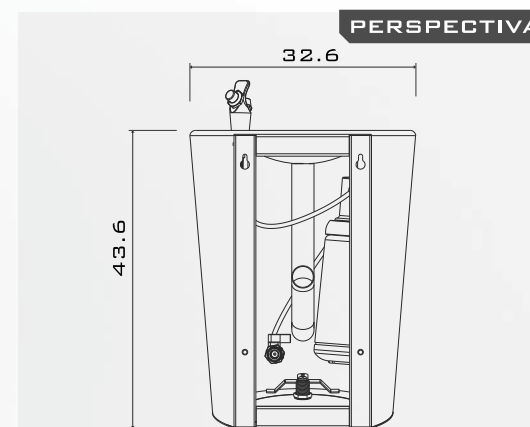

BEBEDERO DE FALDÓN

V 22-04

VISTAS

MODELO BEBEDERO DE FALDÓN

CLAVE BBFD

MATERIAL

- ACERO INOX T-304
- GRADO SANITARIO
- CALIBRE 18 (1.2MM)
- TERMINADO P3

CARACTERÍSTICAS

- DISEÑO AMIGABLE; SIN ESQUINAS O FILOS
- FÁCIL INSTALACIÓN
- RESISTENTE AL TRATO RUDD
- DISEÑADO PARA CONTENER FILTROS
- INCLUYE VÁLVULA CON BOTÓN
- DISPONIBLE CON Y SIN FILTRO
- CUMPLE CON: NMX-R-080-SCFI-2015
- NO INCLUYE CESPOL

MEDIDAS GRALES

- FONDO 38.0
- ANCHO 32.6
- ALTURA 43.6

*COTAS EN CM

CUMPLE CON LA
NMX-R-080-SCFI-2015

- (55) 4992 9517
- (55) 5852 0068
- info@aminox.com.mx

ACCESORIOS

- DISPONIBLE CON Y SIN ACCESORIOS.
- PREGUNTE A SU ASESOR.