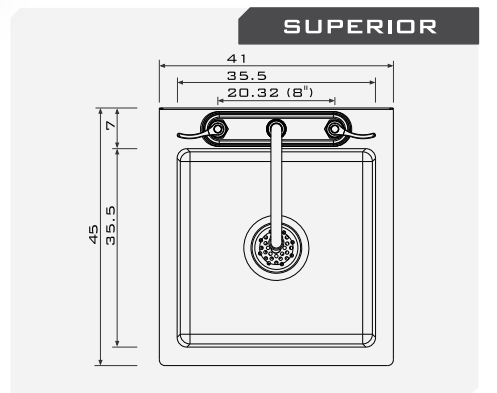

# VERTEDERO 24-SD-T

V 22-04

VISTAS

MODELO VERTEDERO 24 SOLDADO TALADROS

CLAVE VERT-24-SD-T

- MATERIAL**
- ACERO INOXIDABLE
  - TIPO 304
  - GRADO SANITARIO
  - TERMINADO P3
  - CALIBRE: 20 (0.89MM)

MEDIDAS	CARACTERÍSTICAS
• LONGITUD 41	• SOBREPONER
• FONDO 45	• REQUIERE DE CUBIERTA (NO INCLUIDA).
• ALTURA 24	• FABRICADO EN ACERO INOXIDABLE TIPO 304.
*COTAS EN CM	• DISPONIBLE PARA CONTRA CANASTA O CONTRA REJILLA.