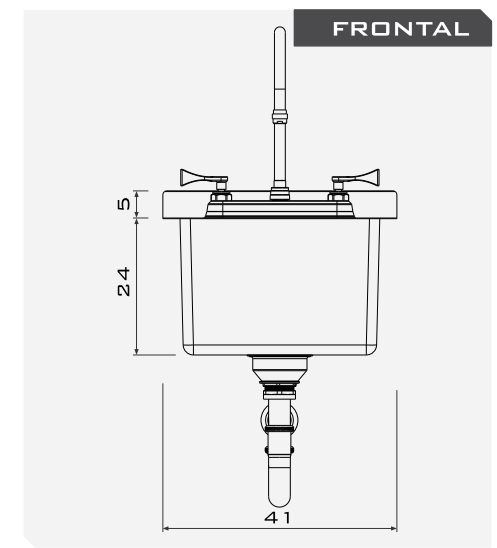

# VERTEDERO 24-SD-T

V 22-04

VISTAS

MODELO VERTEDERO 24 SOLDADO TALADROS

CLAVE VERT-24-SD-T

- MATERIAL**
- ACERO INOXIDABLE
  - TIPO 304
  - GRADO SANITARIO
  - TERMINADO P3
  - CALIBRE: 20 (0.89MM)

MEDIDAS	CARACTERÍSTICAS
• LONGITUD 41	• SOBREPONER
• FONDO 45	• REQUIERE DE CUBIERTA (NO INCLUIDA).
• ALTURA 24	• FABRICADO EN ACERO INOXIDABLE TIPO 304.
*COTAS EN CM	• DISPONIBLE PARA CONTRA CANASTA O CONTRA REJILLA.