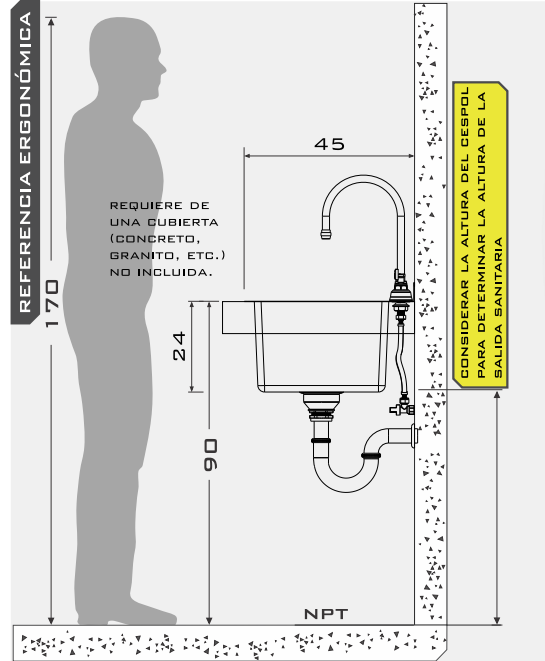

# VERTEDERO 24-SD-T

V 22-04

VISTAS

MODELO VERTEDERO 24 SOLDADO TALADROS

CLAVE VERT-24-SD-T

- MATERIAL**
- ACERO INOXIDABLE
  - TIPO 304
  - GRADO SANITARIO
  - TERMINADO P3
  - CALIBRE: 20 (0.89MM)

MEDIDAS	CARACTERÍSTICAS
• LONGITUD 41	• SOBREPONER
• FONDO 45	• REQUIERE DE CUBIERTA (NO INCLUIDA).
• ALTURA 24	• FABRICADO EN ACERO INOXIDABLE TIPO 304.
*COTAS EN CM	• DISPONIBLE PARA CONTRA CANASTA O CONTRA REJILLA.

- (55) 4992 9517
- (55) 5852 0068
- info@aminox.com.mx

- ACCESORIOS**
- DISPONIBLE CON Y SIN ACCESORIOS.
  - PREGUNTE A SU ASESOR.
  - NO INCLUYE CUBIERTA.