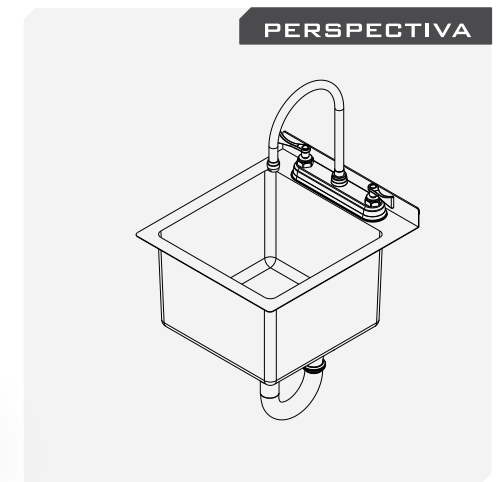

# VERTEDERO 24-SD-T

V 22-04

VISTAS

MODELO VERTEDERO 24 SOLDADO TALADROS

CLAVE VERT-24-SD-T

- MATERIAL**
- ACERO INOXIDABLE
  - TIPO 304
  - GRADO SANITARIO
  - TERMINADO P3
  - CALIBRE: 20 (0.89MM)

MEDIDAS	CARACTERÍSTICAS
• LONGITUD 41	• SOBREPONER
• FONDO 45	• REQUIERE DE CUBIERTA (NO INCLUIDA).
• ALTURA 24	• FABRICADO EN ACERO INOXIDABLE TIPO 304.
*COTAS EN CM	• DISPONIBLE PARA CONTRA CANASTA O CONTRA REJILLA.