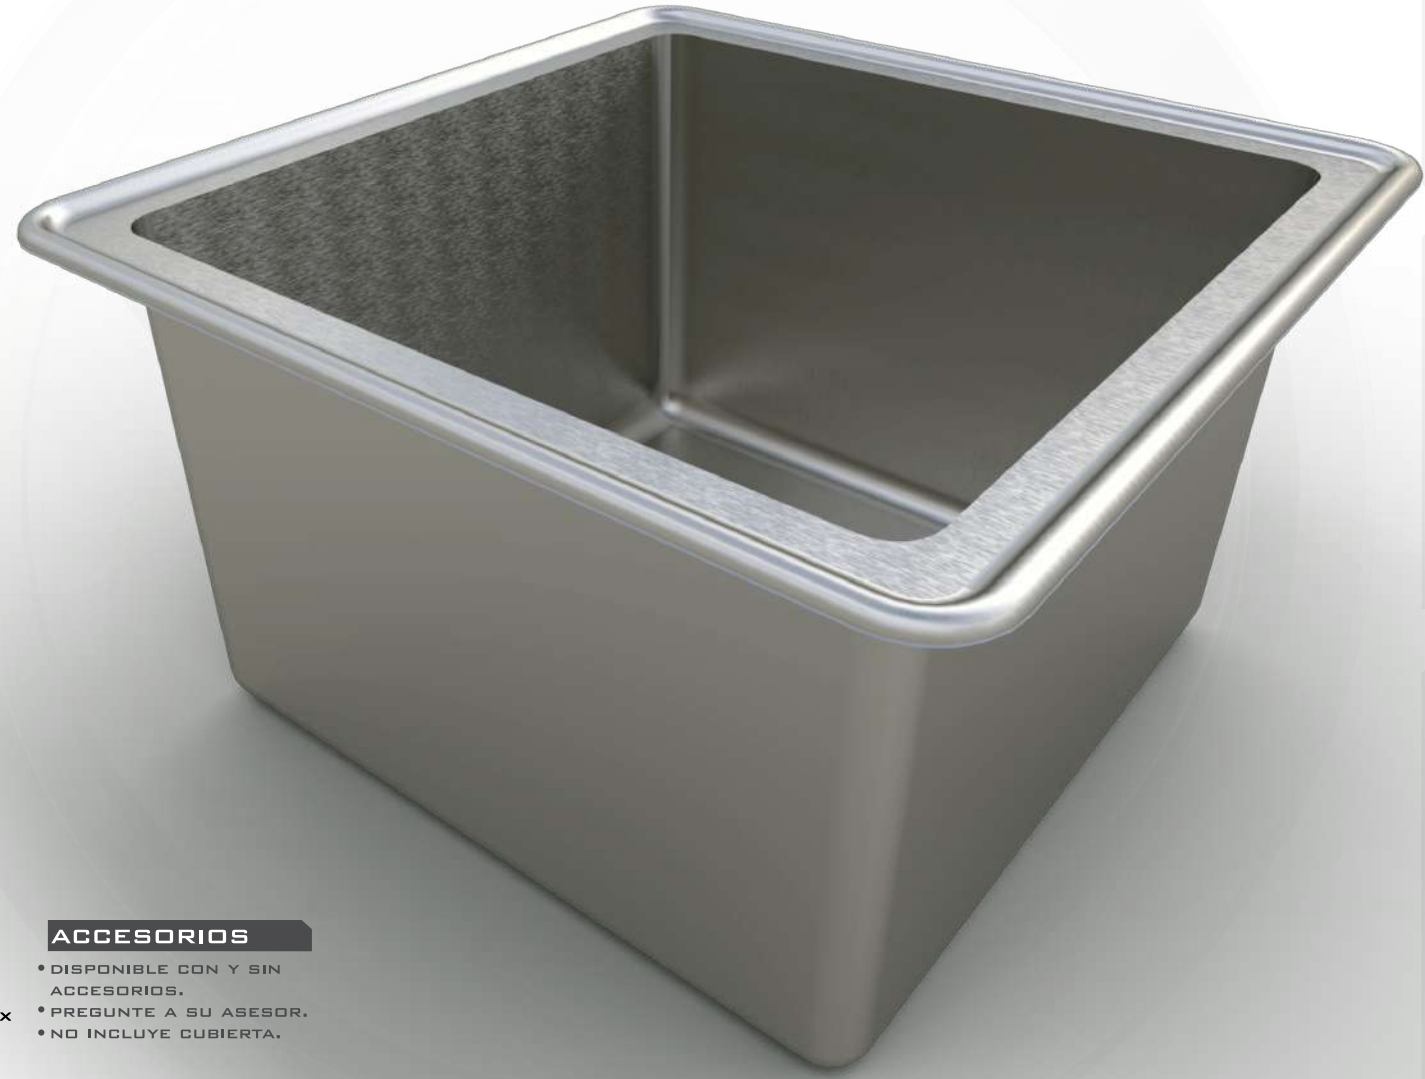

VERTEDERO 24-SD

V 22-04

VISTAS

MODELO VERTEDERO 24-SD

CLAVE VERT-24-SD

1. **MATERIAL**
2. ACERO INOXIDABLE
   - TIPO 304
   - GRADO SANITARIO
   - TERMINADO P3
   - CALIBRE: 20 (0.89MM)

MEDIDAS	CARACTERÍSTICAS
• LONGITUD 41	• SOBREPONER
• FONDO 41	• REQUIERE DE CUBIERTA (NO INCLUIDA).
• ALTURA 24	• FABRICADO EN ACERO INOXIDABLE TIPO 304.

*COTAS EN CM

- ☎ (55) 4992 9517
- ☎ (55) 5852 0068
- ✉ info@aminox.com.mx

ACCESORIOS

- DISPONIBLE CON Y SIN ACCESORIOS.
- PREGUNTE A SU ASESOR.
- NO INCLUYE CUBIERTA.

CLEANING

SHOWROOM

WEBSITE

CATÁLOGO