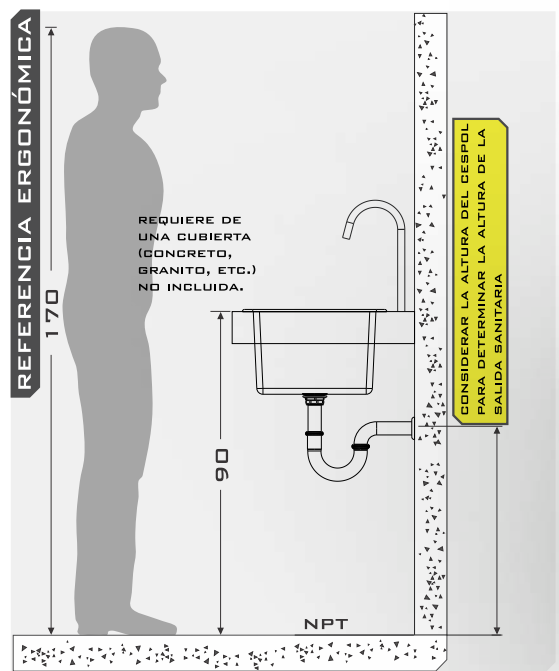

# VERTEDERO 24-SD

V 22-04

VISTAS

MODELO VERTEDERO 24-SD

CLAVE VERT-24-SD

- MATERIAL**
- ACERO INOXIDABLE
  - TIPO 304
  - GRADO SANITARIO
  - TERMINADO P3
  - CALIBRE: 20 (0.89MM)

MEDIDAS	CARACTERÍSTICAS
• LONGITUD 41	• SOBREPONER
• FONDO 41	• REQUIERE DE CUBIERTA (NO INCLUIDA).
• ALTURA 24	• FABRICADO EN ACERO INOXIDABLE TIPO 304.

\*COTAS EN CM

- ☎ (55) 4992 9517
- ☎ (55) 5852 0068
- ✉ info@aminox.com.mx

**ACCESORIOS**

- DISPONIBLE CON Y SIN ACCESORIOS.
- PREGUNTE A SU ASESOR.
- NO INCLUYE CUBIERTA.

CLEANING

SHOWROOM

WEBSITE

CATÁLOGO