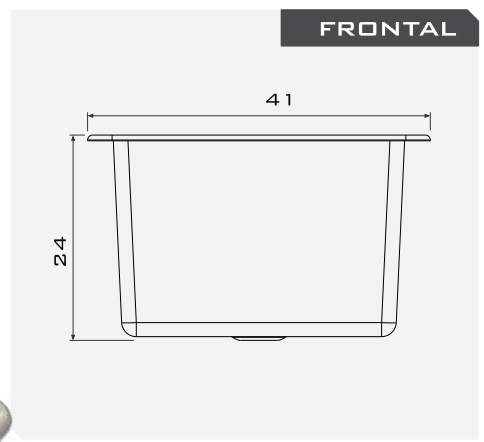

VERTEDERO 24-SD

V 22-04

VISTAS

MODELO VERTEDERO 24-SD

CLAVE VERT-24-SD

1. **MATERIAL**
2. ACERO INOXIDABLE
   - TIPO 304
   - GRADO SANITARIO
   - TERMINADO P3
   - CALIBRE: 20 (0.89MM)

MEDIDAS	CARACTERÍSTICAS
• LONGITUD 41	• SOBREPONER
• FONDO 41	• REQUIERE DE CUBIERTA (NO INCLUIDA).
• ALTURA 24	• FABRICADO EN ACERO INOXIDABLE TIPO 304.

*COTAS EN CM

- ☎ (55) 4992 9517
- ☎ (55) 5852 0068
- ✉ info@aminox.com.mx

ACCESORIOS

- DISPONIBLE CON Y SIN ACCESORIOS.
- PREGUNTE A SU ASESOR.
- NO INCLUYE CUBIERTA.

CLEANING

SHOWROOM

WEBSITE

CATÁLOGO