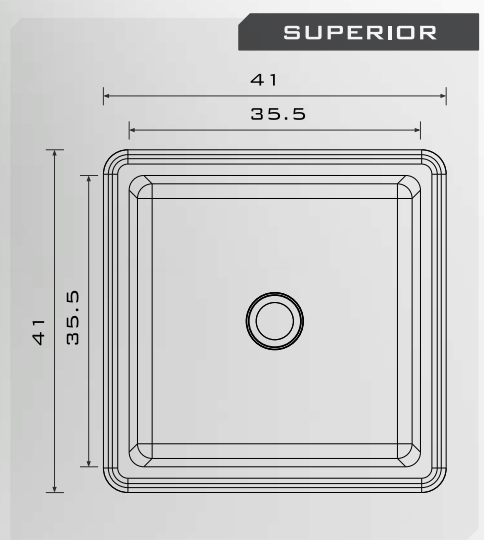

# VERTEDERO 24-SD

V 22-04

VISTAS

MODELO VERTEDERO 24-SD

CLAVE VERT-24-SD

- MATERIAL**
- ACERO INOXIDABLE
  - TIPO 304
  - GRADO SANITARIO
  - TERMINADO P3
  - CALIBRE: 20 (0.89MM)

MEDIDAS	CARACTERÍSTICAS
• LONGITUD 41	• SOBREPONER
• FONDO 41	• REQUIERE DE CUBIERTA (NO INCLUIDA).
• ALTURA 24	• FABRICADO EN ACERO INOXIDABLE TIPO 304.

\*COTAS EN CM

- ☎ (55) 4992 9517
- ☎ (55) 5852 0068
- ✉ info@aminox.com.mx

**ACCESORIOS**

- DISPONIBLE CON Y SIN ACCESORIOS.
- PREGUNTE A SU ASESOR.
- NO INCLUYE CUBIERTA.

CLEANING

SHOWROOM

WEBSITE

CATÁLOGO