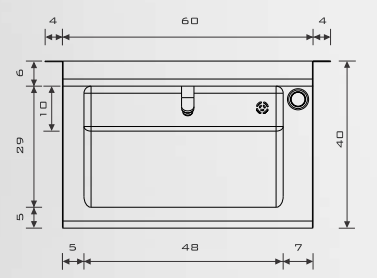

LAVABO COZUMEL AS

V 22-4.5

VISTAS

MODELO LAVABO COZUMEL ALTA SEGURIDAD

CLAVE LAV-COZ-AS-60

MATERIAL

- ACERO INOXIDABLE TIPO 304
- GRADO SANITARIO TERMINADO P3
- CALIBRE: 1.6 (1.5MM)

CARACTERÍSTICAS

- FABRICACIÓN: ACERO INOX T-304
- VÁLVULA Y BOTÓN DE ALTA SEGURIDAD
- DESPOL DE A-INOX INTEGRADO
- APTO PARA USUARIOS EN SILLA DE RUEDAS

MEDIDAS GRALES

- FONDO 40
- LARGO 60/68
- ALTURA 45/53

MEDIDAS INT VERT

- FONDO 29
- LARGO 48
- ALTURA 15

* COTAS EN CM

* COTAS EN CM

* SE HACEN MEDS. ESPECIALES

DETALLE INSTALACIÓN SANITARIA

PERSPECTIVA

LATERAL

FRONTAL

SUPERIOR

POSTERIOR

- (55) 4992 9517
- (55) 5852 0068
- info@aminox.com.mx

ACCESORIOS

- DISPONIBLE CON Y SIN ACCESORIOS.
- PREGUNTE A SU ASESOR.

CLEANING

SHOWROOM

WEBSITE

CATÁLOGO