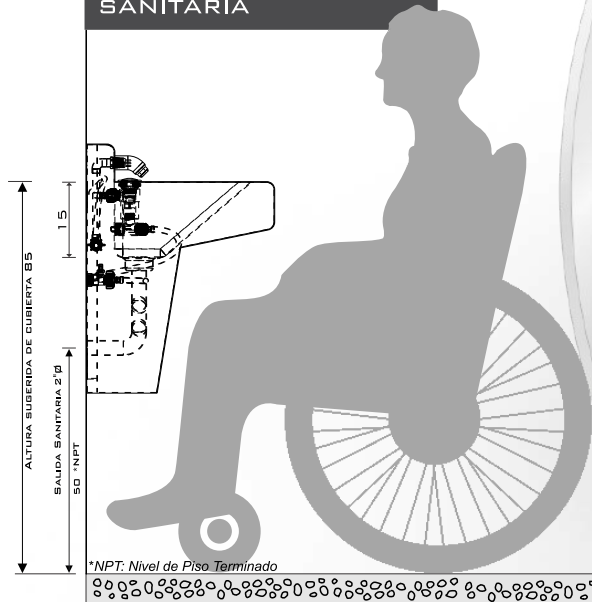

# LAVABO COZUMEL AS

V 22-4.5

VISTAS

MODELO LAVABO COZUMEL ALTA SEGURIDAD

CLAVE LAV-COZ-AS-60

**MATERIAL**

- ACERO INOXIDABLE TIPO 304
- GRADO SANITARIO TERMINADO P3
- CALIBRE: 1.6 (1.5MM)

**CARACTERÍSTICAS**

- FABRICACIÓN: ACERO INOX T-304
- VÁLVULA Y BOTÓN DE ALTA SEGURIDAD
- DESPOL DE A-INOX INTEGRADO
- APTO PARA USUARIOS EN SILLA DE RUEDAS

**MEDIDAS GRALES**

- FONDO 40
- LARGO 60/68
- ALTURA 45/53

**MEDIDAS INT VERT**

- FONDO 29
- LARGO 48
- ALTURA 15

\* COTAS EN CM

\* COTAS EN CM

\* SE HACEN MEDS. ESPECIALES

**DETALLE INSTALACIÓN SANITARIA**

**PERSPECTIVA**

**LATERAL**

**FRONTAL**