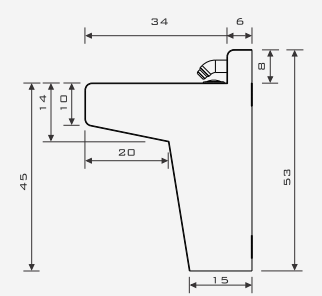

- FABRICACIÓN: ACERO INOX T-304
- VÁLVULA Y BOTÓN DE ALTA SEGURIDAD
- DESPOL DE A-INOX INTEGRADO
- APTO PARA USUARIOS EN SILLA DE RUEDAS

**MEDIDAS GRALES**

- FONDO 40
- LARGO 60/68
- ALTURA 45/53

**MEDIDAS INT VERT**

- FONDO 29
- LARGO 48
- ALTURA 15

\* COTAS EN CM

\* COTAS EN CM

\* SE HACEN MEDS. ESPECIALES

**DETALLE INSTALACIÓN SANITARIA**

**PERSPECTIVA**

**LATERAL**

**FRONTAL**