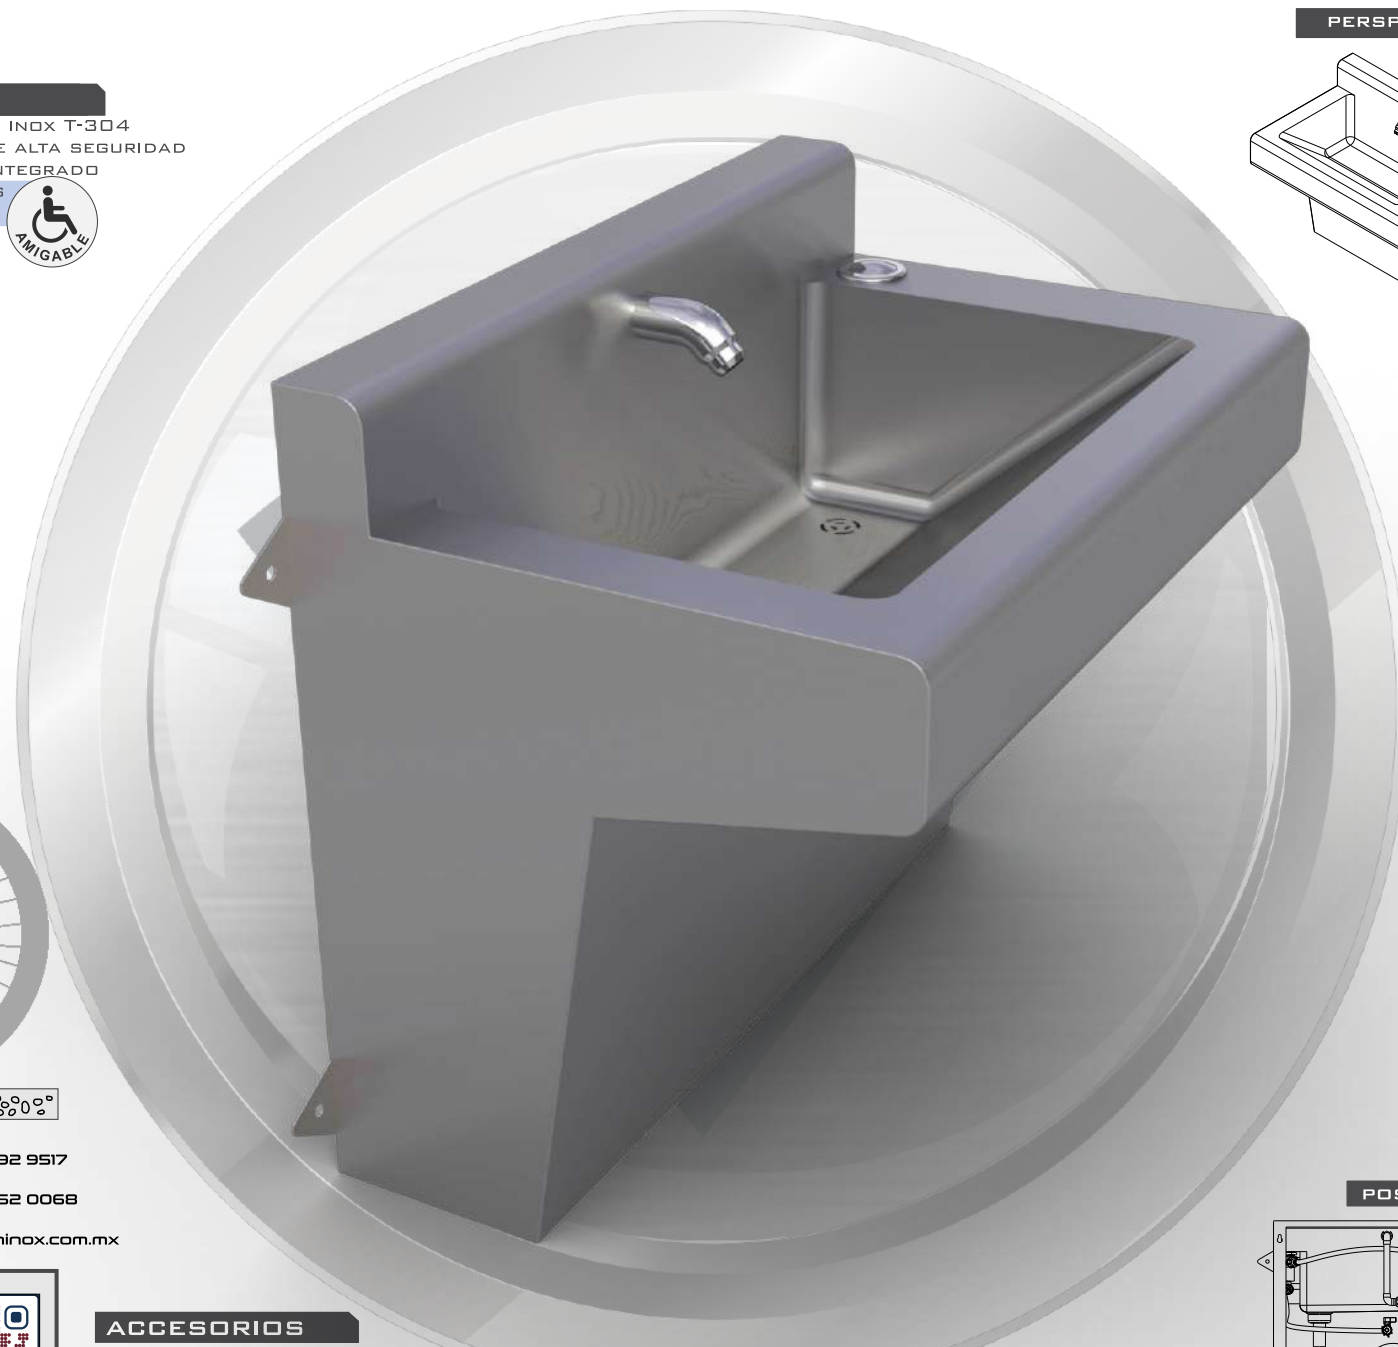

# LAVABO COZUMEL AS

V 22-4.5

VISTAS

MODELO LAVABO COZUMEL ALTA SEGURIDAD

CLAVE LAV-COZ-AS-60

**MATERIAL**

- ACERO INOXIDABLE TIPO 304
- GRADO SANITARIO TERMINADO P3
- CALIBRE: 1.6 (1.5MM)

**CARACTERÍSTICAS**

- FABRICACIÓN: ACERO INOX T-304
- VÁLVULA Y BOTÓN DE ALTA SEGURIDAD
- DESPOL DE A-INOX INTEGRADO
- APTO PARA USUARIOS EN SILLA DE RUEDAS

**MEDIDAS GRALES**

- FONDO 40
- LARGO 60/68
- ALTURA 45/53

**MEDIDAS INT VERT**

- FONDO 29
- LARGO 48
- ALTURA 15

\* COTAS EN CM

\* COTAS EN CM

\* SE HACEN MEDS. ESPECIALES

**DETALLE INSTALACIÓN SANITARIA**

**PERSPECTIVA**

**LATERAL**

**FRONTAL**