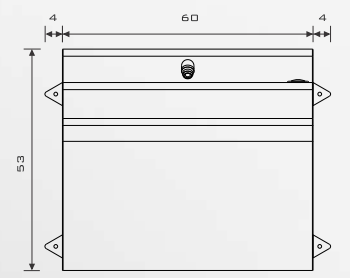

- FABRICACIÓN: ACERO INOX T-304
- VÁLVULA Y BOTÓN DE ALTA SEGURIDAD
- DESPOL DE A-INOX INTEGRADO
- APTO PARA USUARIOS EN SILLA DE RUEDAS

**MEDIDAS GRALES**

- FONDO 40
- LARGO 60/68
- ALTURA 45/53

**MEDIDAS INT VERT**

- FONDO 29
- LARGO 48
- ALTURA 15

\* COTAS EN CM

\* COTAS EN CM

\* SE HACEN MEDS. ESPECIALES

**DETALLE INSTALACIÓN SANITARIA**

**PERSPECTIVA**

**LATERAL**

**FRONTAL**