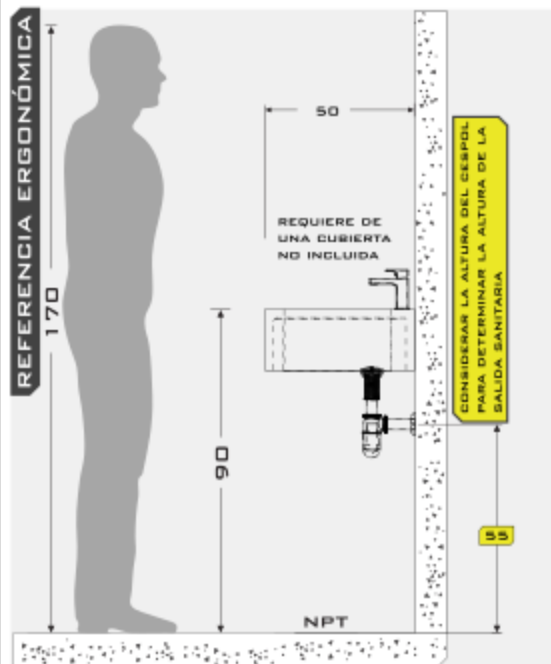

LAVABO DURANGO-BC

V22-04

VISTAS

MODELO LAVABO DURANGO (BAJO CUBIERTA)

CLAVE LAV-DURA-BC

- MATERIAL**
- ACERO INOXIDABLE
 - TIPO 304
 - GRADO SANITARIO
 - TERMINADO P3
 - CALIBRE: 18 (1.2MM)

MEDIDAS	CARACTERÍSTICAS
• LONGITUD 50	• BAJO CUBIERTA
• FONDO 35	• REQUIERE DE CUBIERTA (NO INCLUIDA) DE GRANITO U OTRO MATERIAL
• ALTURA 16	• PESTAÑAS DE 2.5CM
• COTAS EN CM	• FABRICADO EN ACERO INOXIDABLE TIPO 304.

LATERAL

SUPERIOR

FRONTAL

PERSPECTIVA

IMAGEN ILUSTRATIVA

- (55) 4992 9517
- (55) 5852 0068
- info@aminox.com.mx

NO INCLUYE

- TORNILLOS, U OTRO MEDIO DE ANLAJE
- VÁLVULAS O LLAVES
- CONTRACANASTA
- CESPOL, COFLEX O CONEXIONES
- INSTALACIÓN
- MANTENIMIENTO