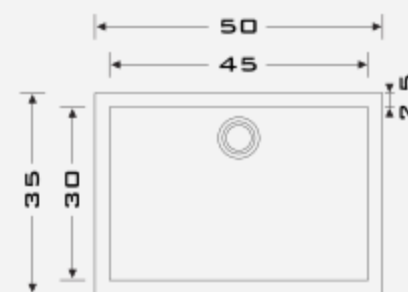

LAVABO DURANGO-BC

V22-04

VISTAS

MODELO LAVABO DURANGO (BAJO CUBIERTA)

CLAVE LAV-DURA-BC

- MATERIAL**
- ACERO INOXIDABLE
 - TIPO 304
 - GRADO SANITARIO
 - TERMINADO P3
 - CALIBRE: 18 (1.2MM)

MEDIDAS	CARACTERÍSTICAS
• LONGITUD 50	• BAJO CUBIERTA
• FONDO 35	• REQUIERE DE CUBIERTA (NO INCLUIDA) DE GRANITO U OTRO MATERIAL
• ALTURA 16	• PESTAÑAS DE 2.5CM
• COTAS EN CM	• FABRICADO EN ACERO INOXIDABLE TIPO 304.

LATERAL

SUPERIOR

FRONTAL

PERSPECTIVA

IMAGEN ILUSTRATIVA

- (55) 4992 9517
- (55) 5852 0068
- info@aminox.com.mx

NO INCLUYE

- TORNILLOS, U OTRO MEDIO DE ANLAJE
- VÁLVULAS O LLAVES
- CONTRACANASTA
- CESPOL, COFLEX O CONEXIONES
- INSTALACIÓN
- MANTENIMIENTO