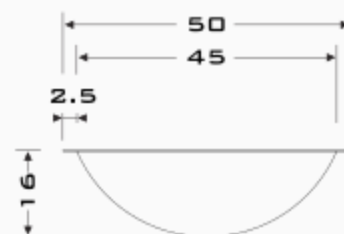

LAVABO DURANGO-BC

V22-04

VISTAS

MODELO LAVABO DURANGO (BAJO CUBIERTA)

CLAVE LAV-DURA-BC

- MATERIAL**
- ACERO INOXIDABLE
 - TIPO 304
 - GRADO SANITARIO
 - TERMINADO P3
 - CALIBRE: 18 (1.2MM)

MEDIDAS	CARACTERÍSTICAS
• LONGITUD 50	• BAJO CUBIERTA
• FONDO 35	• REQUIERE DE CUBIERTA (NO INCLUIDA) DE GRANITO U OTRO MATERIAL
• ALTURA 16	• PESTAÑAS DE 2.5CM
• COTAS EN CM	• FABRICADO EN ACERO INOXIDABLE TIPO 304.

LATERAL

SUPERIOR

FRONTAL

PERSPECTIVA

IMAGEN ILUSTRATIVA

- (55) 4992 9517
- (55) 5852 0068
- info@aminox.com.mx

NO INCLUYE

- TORNILLOS, U OTRO MEDIO DE ANLAJE
- VÁLVULAS O LLAVES
- CONTRACANASTA
- CESPOL, COFLEX O CONEXIONES
- INSTALACIÓN
- MANTENIMIENTO