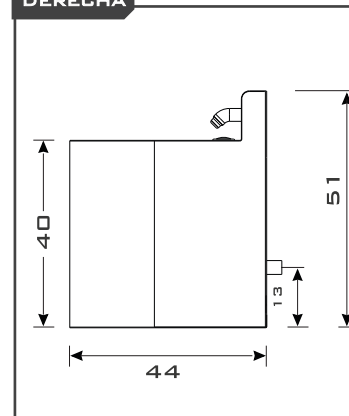

LAVABO PENITENCIARIO HVX

V 22-03

VISTAS

MODELO LAVABO PENITENCIARIO HVX

CLAVE LAV-PEN-HVX

1. **MATERIAL**
2. ACERO INOXIDABLE
   - TIPO 304
   - GRADO SANITARIO
   - TERMINADO P3
   - CALIBRE: 16 (1.5MM)

MEDIDAS	CARACTERÍSTICAS
• ANCHO 39	• FABRICADO EN ACERO INOXIDABLE TIPO 304;
• FONDO 44	GRADO SANITARIO.
• ALTURA 40/51	• CON CESPOL INTEGRADO DE ACERO INOXIDABLE DE 1 1/4" Ø

*COTAS EN CM

PERSPECTIVA POSTERIOR

• CONSIDERE EMPAQUE PARA CONEXIÓN DE CESPOL DE 1 1/4" Ø A TUBERÍA SANITARIA DE PVC DE 2" Ø. (NO INCLUIDO).

ACCESORIOS NO INCLUIDOS

- EMPAQUE PARA CONEXIÓN DE LAVABO DE 1 1/4" A 2" Ø.
- REGADERA DE ALTA SEGURIDAD PARA LAVABO (VENTA POR SEPARADO).
- BOTÓN TEMPORIZADOR DE DESCARGA PARA LAVABO (VENTA POR SEPARADO).
- 2 MANGUERAS FLEXIBLES DE 1/2" CON TRENZADO DE ALUMINIO DE 55 CM PARA LAVABO.
- TORNILLOS DE A. INOX DE 5/16 X 3" PARA ANCLAJE.

CONEXIONES DE COBRE

- ① NIPLE SOLDABLE DE COBRE DE 1/2" CON CUERDA EXTERNA (INCLUIDO).
- ② 2.5 CM DE TUBO DE COBRE DE 1/2" (NO INCLUIDO).
- ③ CODO SOLDABLE DE COBRE DE 90° DE 1/2" (NO INCLUIDO).
- ④ 1.5 CM TUBO DE COBRE DE 1/2". (NO INCLUIDO).
- ⑤ CODO SOLDABLE DE COBRE DE 90° DE 1/2" (NO INCLUIDO).
- ⑥ 2.5 CM TUBO DE COBRE DE 1/2". (NO INCLUIDO).
- ⑦ NIPLE SOLDABLE DE COBRE DE 1/2" CON CUERDA EXTERNA (INCLUIDO).

DERECHA

SUPERIOR

POSTERIOR

- ☎ (55) 4992 9517
- ☎ (55) 5852 0068
- ✉ info@aminox.com.mx

VENTA POR SEPARADO

- REGADERA DE ALTA SEGURIDAD PARA LAVABO
- BOTÓN TEMPORIZADOR DE DESCARGA PARA LAVABO