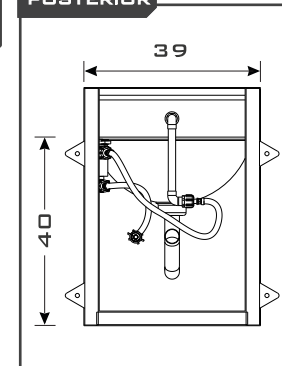

*COTAS EN CM

PERSPECTIVA POSTERIOR

• CONSIDERE EMPAQUE PARA CONEXIÓN DE CESPOL DE 1 1/4" Ø A TUBERÍA SANITARIA DE PVC DE 2" Ø. (NO INCLUIDO).

ACCESORIOS NO INCLUIDOS

- EMPAQUE PARA CONEXIÓN DE LAVABO DE 1 1/4" A 2" Ø.
- REGADERA DE ALTA SEGURIDAD PARA LAVABO (VENTA POR SEPARADO).
- BOTÓN TEMPORIZADOR DE DESCARGA PARA LAVABO (VENTA POR SEPARADO).
- 2 MANGUERAS FLEXIBLES DE 1/2" CON TRENZADO DE ALUMINIO DE 55 CM PARA LAVABO.
- TORNILLOS DE A. INOX DE 5/16 X 3" PARA ANCLAJE.

CONEXIONES DE COBRE

- ① NIPLE SOLDABLE DE COBRE DE 1/2" CON CUERDA EXTERNA (INCLUIDO).
- ② 2.5 CM DE TUBO DE COBRE DE 1/2" (NO INCLUIDO).
- ③ CODO SOLDABLE DE COBRE DE 90° DE 1/2" (NO INCLUIDO).
- ④ 1.5 CM TUBO DE COBRE DE 1/2". (NO INCLUIDO).
- ⑤ CODO SOLDABLE DE COBRE DE 90° DE 1/2" (NO INCLUIDO).
- ⑥ 2.5 CM TUBO DE COBRE DE 1/2". (NO INCLUIDO).
- ⑦ NIPLE SOLDABLE DE COBRE DE 1/2" CON CUERDA EXTERNA (INCLUIDO).

DERECHA

SUPERIOR

POSTERIOR

- ☎ (55) 4992 9517
- ☎ (55) 5852 0068
- ✉ info@aminox.com.mx

VENTA POR SEPARADO

- REGADERA DE ALTA SEGURIDAD PARA LAVABO
- BOTÓN TEMPORIZADOR DE DESCARGA PARA LAVABO