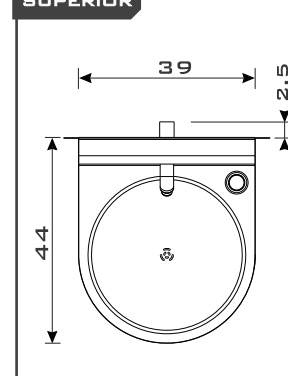

*COTAS EN CM

PERSPECTIVA POSTERIOR

• CONSIDERE EMPAQUE PARA CONEXIÓN DE CESPOL DE 1 1/4" Ø A TUBERÍA SANITARIA DE PVC DE 2" Ø. (NO INCLUIDO).

ACCESORIOS NO INCLUIDOS

- EMPAQUE PARA CONEXIÓN DE LAVABO DE 1 1/4" A 2" Ø.
- REGADERA DE ALTA SEGURIDAD PARA LAVABO (VENTA POR SEPARADO).
- BOTÓN TEMPORIZADOR DE DESCARGA PARA LAVABO (VENTA POR SEPARADO).
- 2 MANGUERAS FLEXIBLES DE 1/2" CON TRENZADO DE ALUMINIO DE 55 CM PARA LAVABO.
- TORNILLOS DE A. INOX DE 5/16 X 3" PARA ANCLAJE.

CONEXIONES DE COBRE

- ① NIPLE SOLDABLE DE COBRE DE 1/2" CON CUERDA EXTERNA (INCLUIDO).
- ② 2.5 CM DE TUBO DE COBRE DE 1/2" (NO INCLUIDO).
- ③ CODO SOLDABLE DE COBRE DE 90° DE 1/2" (NO INCLUIDO).
- ④ 1.5 CM TUBO DE COBRE DE 1/2". (NO INCLUIDO).
- ⑤ CODO SOLDABLE DE COBRE DE 90° DE 1/2" (NO INCLUIDO).
- ⑥ 2.5 CM TUBO DE COBRE DE 1/2". (NO INCLUIDO).
- ⑦ NIPLE SOLDABLE DE COBRE DE 1/2" CON CUERDA EXTERNA (INCLUIDO).

DERECHA

SUPERIOR

POSTERIOR

- ☎ (55) 4992 9517
- ☎ (55) 5852 0068
- ✉ info@aminox.com.mx

VENTA POR SEPARADO

- REGADERA DE ALTA SEGURIDAD PARA LAVABO
- BOTÓN TEMPORIZADOR DE DESCARGA PARA LAVABO