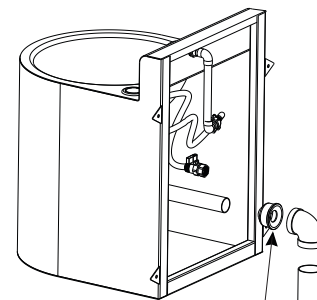

LAVABO PENITENCIARIO HVX

V 22-03

VISTAS

MODELO LAVABO PENITENCIARIO HVX

CLAVE LAV-PEN-HVX

- MATERIAL**
- ACERO INOXIDABLE
 - TIPO 304
 - GRADO SANITARIO
 - TERMINADO P3
 - CALIBRE: 16 (1.5MM)

MEDIDAS	CARACTERÍSTICAS
• ANCHO 39	• FABRICADO EN ACERO INOXIDABLE TIPO 304;
• FONDO 44	GRADO SANITARIO.
• ALTURA 40/51	• CON CESPOL INTEGRADO DE ACERO INOXIDABLE DE 1 1/4" Ø

*COTAS EN CM

PERSPECTIVA POSTERIOR

• CONSIDERE EMPAQUE PARA CONEXIÓN DE CESPOL DE 1 1/4" Ø A TUBERÍA SANITARIA DE PVC DE 2" Ø. (NO INCLUIDO).

ACCESORIOS NO INCLUIDOS

- EMPAQUE PARA CONEXIÓN DE LAVABO DE 1 1/4" A 2" Ø.
- REGADERA DE ALTA SEGURIDAD PARA LAVABO (VENTA POR SEPARADO).
- BOTÓN TEMPORIZADOR DE DESCARGA PARA LAVABO (VENTA POR SEPARADO).
- 2 MANGUERAS FLEXIBLES DE 1/2" CON TRENZADO DE ALUMINIO DE 55 CM PARA LAVABO.
- TORNILLOS DE A. INOX DE 5/16 X 3" PARA ANCLAJE.

CONEXIONES DE COBRE

- ① NIPLE SOLDABLE DE COBRE DE 1/2" CON CUERDA EXTERNA (INCLUIDO).
- ② 2.5 CM DE TUBO DE COBRE DE 1/2" (NO INCLUIDO).
- ③ CODO SOLDABLE DE COBRE DE 90° DE 1/2" (NO INCLUIDO).
- ④ 1.5 CM TUBO DE COBRE DE 1/2". (NO INCLUIDO).
- ⑤ CODO SOLDABLE DE COBRE DE 90° DE 1/2" (NO INCLUIDO).
- ⑥ 2.5 CM TUBO DE COBRE DE 1/2". (NO INCLUIDO).
- ⑦ NIPLE SOLDABLE DE COBRE DE 1/2" CON CUERDA EXTERNA (INCLUIDO).