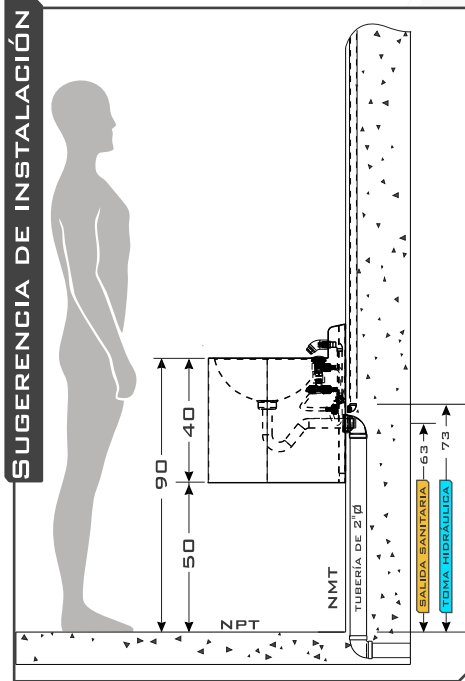

LAVABO PENITENCIARIO HVX

V 22-03

VISTAS

MODELO LAVABO PENITENCIARIO HVX

CLAVE LAV-PEN-HVX

- MATERIAL**
- ACERO INOXIDABLE
 - TIPO 304
 - GRADO SANITARIO
 - TERMINADO P3
 - CALIBRE: 16 (1.5MM)

MEDIDAS	CARACTERÍSTICAS
• ANCHO 39	• FABRICADO EN ACERO INOXIDABLE TIPO 304;
• FONDO 44	GRADO SANITARIO.
• ALTURA 40/51	• CON CESPOL INTEGRADO DE ACERO INOXIDABLE DE 1 1/4" Ø

*COTAS EN CM

PERSPECTIVA POSTERIOR

• CONSIDERE EMPAQUE PARA CONEXIÓN DE CESPOL DE 1 1/4" Ø A TUBERÍA SANITARIA DE PVC DE 2" Ø. (NO INCLUIDO).

ACCESORIOS NO INCLUIDOS

- EMPAQUE PARA CONEXIÓN DE LAVABO DE 1 1/4" A 2" Ø.
- REGADERA DE ALTA SEGURIDAD PARA LAVABO (VENTA POR SEPARADO).
- BOTÓN TEMPORIZADOR DE DESCARGA PARA LAVABO (VENTA POR SEPARADO).
- 2 MANGUERAS FLEXIBLES DE 1/2" CON TRENZADO DE ALUMINIO DE 55 CM PARA LAVABO.
- TORNILLOS DE A. INOX DE 5/16 X 3" PARA ANCLAJE.

CONEXIONES DE COBRE

- ① NIPLE SOLDABLE DE COBRE DE 1/2" CON CUERDA EXTERNA (INCLUIDO).
- ② 2.5 CM DE TUBO DE COBRE DE 1/2" (NO INCLUIDO).
- ③ CODO SOLDABLE DE COBRE DE 90° DE 1/2" (NO INCLUIDO).
- ④ 1.5 CM TUBO DE COBRE DE 1/2". (NO INCLUIDO).
- ⑤ CODO SOLDABLE DE COBRE DE 90° DE 1/2" (NO INCLUIDO).
- ⑥ 2.5 CM TUBO DE COBRE DE 1/2". (NO INCLUIDO).
- ⑦ NIPLE SOLDABLE DE COBRE DE 1/2" CON CUERDA EXTERNA (INCLUIDO).