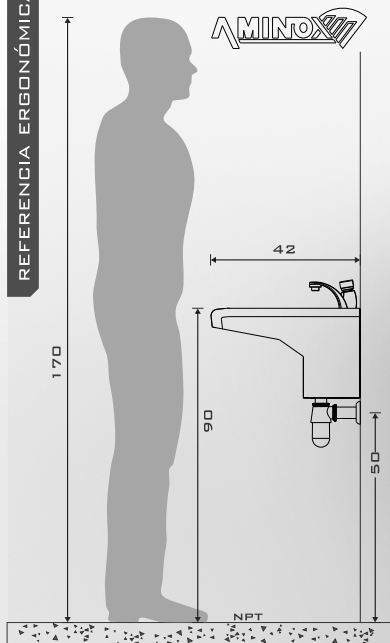

# LAVABO SONORA 2 ESTACIONES

VISTAS

MODELO LAVABO SONORA 2 ESTACIONES

CLAVE LAV-SON-2E

MATERIAL

- ACERO INOXIDABLE
- TIPO 304
- GRADO SANITARIO
- TERMINADO: P3
- CALIBRE: 16 (1.5 MM)

CARACTERÍSTICAS

- FABRICADO EN ACERO INOXIDABLE T-304 GRADO SANITARIO.
- RESISTENTE AL TRATO RUDD
- FÁCIL INSTALACIÓN
- APTO PARA USUARIOS EN SILLA DE RUEDAS

MEDIDAS GRALES

• FONDO 42  
• ALTURA 25  
• LARGO 120

\*COTAS EN CM

LARGOS DISPONIBLES

• DISPONIBLE EN LARGOS ESPECIALES  
60CM -1 ESTACIÓN  
120CM -2 ESTACIONES  
180CM -3 ESTACIONES

REFERENCIA ERGONOMICA

992 9517

(55) 4992 9517

(55) 5852 0068

info@aminox.com.mx

NO INCLUYE

- TORNILLOS, U OTRO MEDIO DE ANLAJE
- VÁLVULAS O LLAVES
- CONTRACANASTA
- CESPOL, COFLEX O CONEXIONES
- INSTALACIÓN
- MANTENIMIENTO

FRONTAL

SUPERIOR

LATERAL