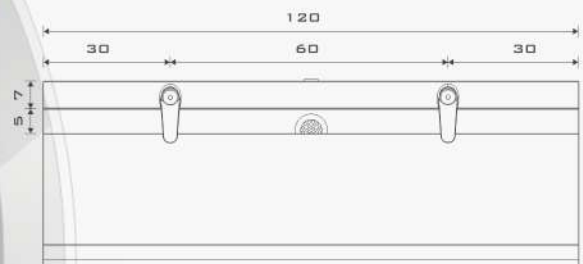

MEDIDAS GRALES

• FONDO 42  
• ALTURA 25  
• LARGO 120

\*COTAS EN CM

LARGOS DISPONIBLES

• DISPONIBLE EN LARGOS ESPECIALES  
60CM -1 ESTACIÓN  
120CM -2 ESTACIONES  
180CM -3 ESTACIONES

REFERENCIA ERGONOMICA

992 9517

(55) 4992 9517

(55) 5852 0068

info@aminox.com.mx

NO INCLUYE

- TORNILLOS, U OTRO MEDIO DE ANLAJE
- VÁLVULAS O LLAVES
- CONTRACANASTA
- CESPOL, COFLEX O CONEXIONES
- INSTALACIÓN
- MANTENIMIENTO

FRONTAL

SUPERIOR

LATERAL