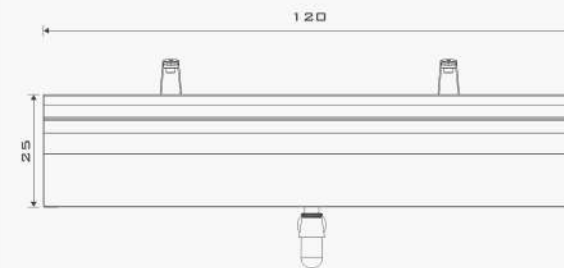

MEDIDAS GRALES

• FONDO 42  
• ALTURA 25  
• LARGO 120

\*COTAS EN CM

LARGOS DISPONIBLES

• DISPONIBLE EN LARGOS ESPECIALES  
60CM -1 ESTACIÓN  
120CM -2 ESTACIONES  
180CM -3 ESTACIONES

REFERENCIA ERGONOMICA

992 9517

(55) 4992 9517

(55) 5852 0068

info@aminox.com.mx

NO INCLUYE

- TORNILLOS, U OTRO MEDIO DE ANLAJE
- VÁLVULAS O LLAVES
- CONTRACANASTA
- CESPOL, COFLEX O CONEXIONES
- INSTALACIÓN
- MANTENIMIENTO

FRONTAL

SUPERIOR

LATERAL