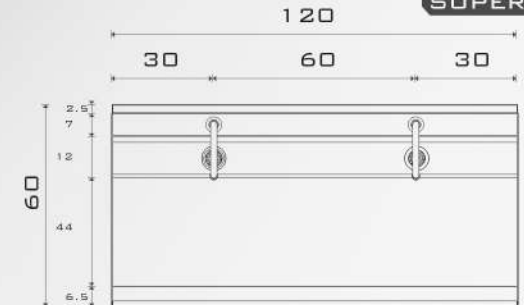

- FONDO 60
- ALTURA 42/50
- LARGO 120/*

*COTAS EN CM

LARGOS DISPONIBLES

- DISPONIBLE EN LARGOS ESPECIALES*
- 90CM -1 ESTACIÓN
- 180CM -2 ESTACIONES
- 240CM -3 ESTACIONES

CARACTERÍSTICAS

- FABRICADO EN ACERO INOXIDABLE T-304 GRADO SANITARIO.
- RESISTENTE AL TRATO RUDD
- FÁCIL INSTALACIÓN

DETALLE INSTALACIÓN SANITARIA

PERSPECTIVA

LATERAL

FRONTAL

FIJACIÓN

• FIJACIÓN CON TORNILLOS DE ACERO INOXIDABLE DE 2 1/2" x 5/16 (NO INCLUIDOS).

SUPERIOR

ACCESORIOS