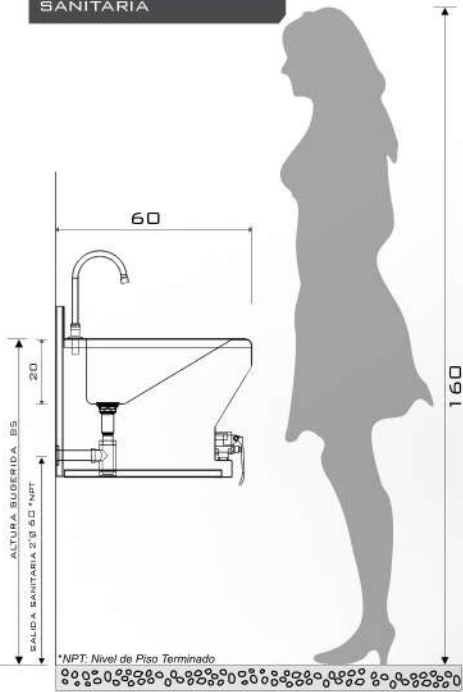

LAVABO TIJUANA 2-E

V22-04

VISTAS

MODELO LAVABO TIJUANA 2 ESTACIONES

CLAVE LAV-TJN-2E

MATERIAL

- ACERO INOXIDABLE
- TIPO 304
- GRADO SANITARIO
- TERMINADO: P3
- CALIBRE: 16 (1.5 MM)

MEDIDAS GRALES

- FONDO 60
- ALTURA 42/50
- LARGO 120/*

*COTAS EN CM

LARGOS DISPONIBLES

- DISPONIBLE EN LARGOS ESPECIALES*
- 90CM -1 ESTACIÓN
- 180CM -2 ESTACIONES
- 240CM -3 ESTACIONES

CARACTERÍSTICAS

- FABRICADO EN ACERO INOXIDABLE T-304 GRADO SANITARIO.
- RESISTENTE AL TRATO RUDD
- FÁCIL INSTALACIÓN

DETALLE INSTALACIÓN SANITARIA

PERSPECTIVA

LATERAL

FRONTAL

FIJACIÓN

• FIJACIÓN CON TORNILLOS DE ACERO INOXIDABLE DE 2 1/2" x 5/16 (NO INCLUIDOS).

SUPERIOR

ACCESORIOS