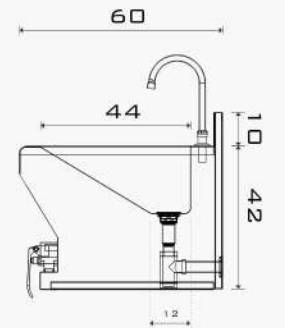

LAVABO TIJUANA 2-E

V22-04

VISTAS

MODELO LAVABO TIJUANA 2 ESTACIONES

CLAVE LAV-TJN-2E

MATERIAL

- ACERO INOXIDABLE
- TIPO 304
- GRADO SANITARIO
- TERMINADO: P3
- CALIBRE: 16 (1.5 MM)

MEDIDAS GRALES

- FONDO 60
- ALTURA 42/50
- LARGO 120/*

*COTAS EN CM

LARGOS DISPONIBLES

- DISPONIBLE EN LARGOS ESPECIALES*
- 90CM -1 ESTACIÓN
- 180CM -2 ESTACIONES
- 240CM -3 ESTACIONES

CARACTERÍSTICAS

- FABRICADO EN ACERO INOXIDABLE T-304 GRADO SANITARIO.
- RESISTENTE AL TRATO RUDD
- FÁCIL INSTALACIÓN

DETALLE INSTALACIÓN SANITARIA

PERSPECTIVA

LATERAL

FRONTAL

FIJACIÓN

• FIJACIÓN CON TORNILLOS DE ACERO INOXIDABLE DE 2 1/2" x 5/16 (NO INCLUIDOS).

SUPERIOR

ACCESORIOS