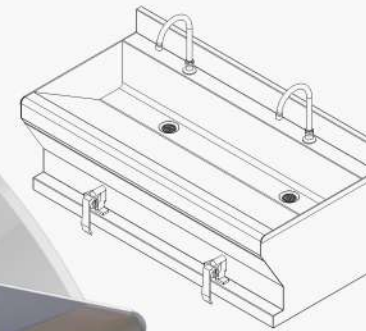

LAVABO TIJUANA 2-E

V22-04

VISTAS

MODELO LAVABO TIJUANA 2 ESTACIONES

CLAVE LAV-TJN-2E

MATERIAL

- ACERO INOXIDABLE
- TIPO 304
- GRADO SANITARIO
- TERMINADO: P3
- CALIBRE: 16 (1.5 MM)

MEDIDAS GRALES

- FONDO 60
- ALTURA 42/50
- LARGO 120/*

*COTAS EN CM

LARGOS DISPONIBLES

- DISPONIBLE EN LARGOS ESPECIALES*
- 90CM -1 ESTACIÓN
- 180CM -2 ESTACIONES
- 240CM -3 ESTACIONES

CARACTERÍSTICAS

- FABRICADO EN ACERO INOXIDABLE T-304 GRADO SANITARIO.
- RESISTENTE AL TRATO RUDD
- FÁCIL INSTALACIÓN

DETALLE INSTALACIÓN SANITARIA

PERSPECTIVA

LATERAL

FRONTAL

FIJACIÓN

• FIJACIÓN CON TORNILLOS DE ACERO INOXIDABLE DE 2 1/2" x 5/16 (NO INCLUIDOS).

SUPERIOR

ACCESORIOS