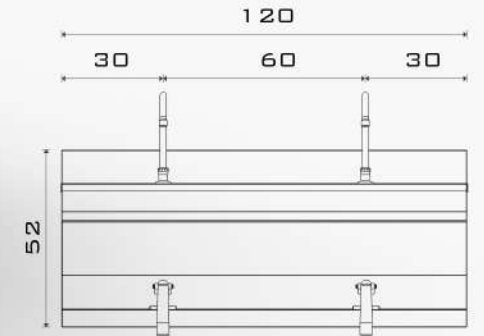

- FONDO 60
- ALTURA 42/50
- LARGO 120/*

*COTAS EN CM

LARGOS DISPONIBLES

- DISPONIBLE EN LARGOS ESPECIALES*
- 90CM -1 ESTACIÓN
- 180CM -2 ESTACIONES
- 240CM -3 ESTACIONES

CARACTERÍSTICAS

- FABRICADO EN ACERO INOXIDABLE T-304 GRADO SANITARIO.
- RESISTENTE AL TRATO RUDD
- FÁCIL INSTALACIÓN

DETALLE INSTALACIÓN SANITARIA

PERSPECTIVA

LATERAL

FRONTAL

FIJACIÓN

• FIJACIÓN CON TORNILLOS DE ACERO INOXIDABLE DE 2 1/2" x 5/16 (NO INCLUIDOS).

SUPERIOR

ACCESORIOS