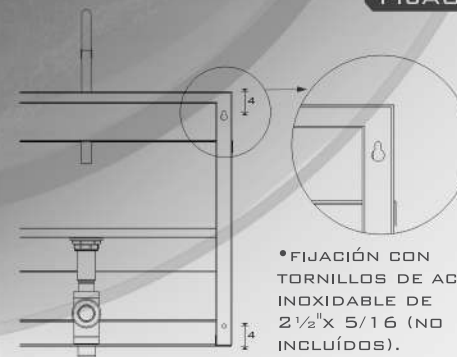

- FONDO 60
- ALTURA 42/50
- LARGO 120/*

*COTAS EN CM

LARGOS DISPONIBLES

- DISPONIBLE EN LARGOS ESPECIALES*
- 90CM -1 ESTACIÓN
- 180CM -2 ESTACIONES
- 240CM -3 ESTACIONES

CARACTERÍSTICAS

- FABRICADO EN ACERO INOXIDABLE T-304 GRADO SANITARIO.
- RESISTENTE AL TRATO RUDD
- FÁCIL INSTALACIÓN

DETALLE INSTALACIÓN SANITARIA

PERSPECTIVA

LATERAL

FRONTAL

FIJACIÓN

• FIJACIÓN CON TORNILLOS DE ACERO INOXIDABLE DE 2 1/2" x 5/16 (NO INCLUIDOS).

SUPERIOR

ACCESORIOS