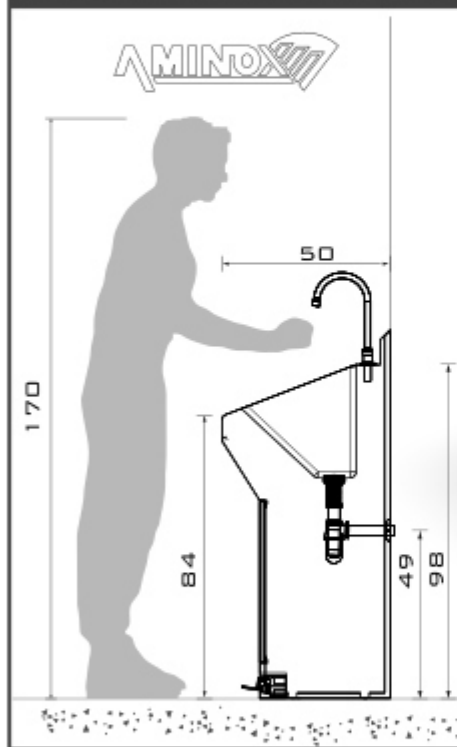

- \*FABRICADO TOTALMENTE EN ACERO INOXIDABLE TIPO 304; GRADO SANITARIO ALIMENTICIO.
- \*FUNCIONA CON VÁLVULA DE PEDAL AL PISO (NO INCLUIDAS).

**MEDIDAS**

- \*ALTURA 98\*
- \*FONDO 50
- \*LONGITUD 180\*
- \*ALTURA DE CUBIERTA
- \*LARGOS ESPECIALES
- \*COTAS EN CM

**ESPECIALES**

- \*DISPONIBLE EN LARGOS ESPEC.

DETALLE INSTALACIÓN SANITARIA

REFERENCIA ERGONÓMICA

**TOMA HIDRÁULICA**

- \*SUBERIDA A 49 DEL NPT.

FIJACIÓN A PISO

REMOVER PANEL FRONTAL, FIJAR CON TORNILLOS DE A. INOX. DE 5/16x2 1/2" Y TAQUETE EXPANSIVO. NO INCL.