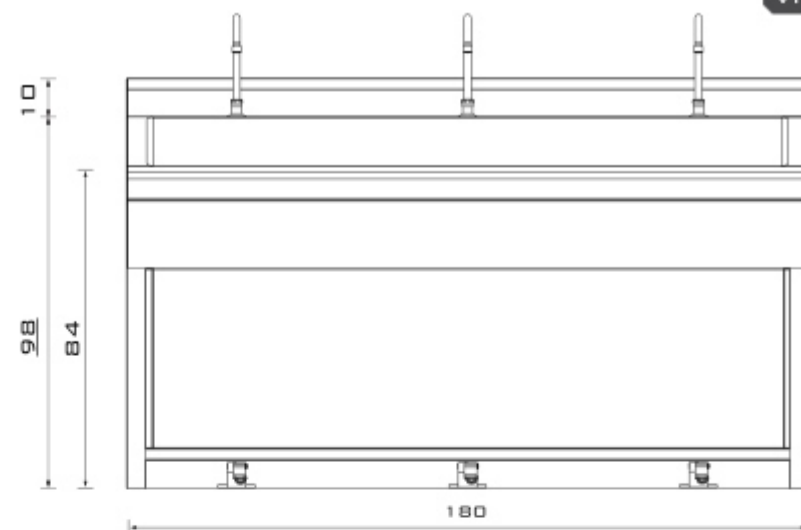

- \*FABRICADO TOTALMENTE EN ACERO INOXIDABLE TIPO 304; GRADO SANITARIO ALIMENTICIO.
- \*FUNCIONA CON VÁLVULA DE PEDAL AL PISO (NO INCLUIDAS).

**MEDIDAS**

- \*ALTURA 98\*
- \*FONDO 50
- \*LONGITUD 180\*
- \*ALTURA DE CUBIERTA
- \*LARGOS ESPECIALES
- \*COTAS EN CM

**ESPECIALES**

- \*DISPONIBLE EN LARGOS ESPEC.

DETALLE INSTALACIÓN SANITARIA

REFERENCIA ERGONÓMICA

**TOMA HIDRÁULICA**

- \*SUBERIDA A 49 DEL NPT.

FIJACIÓN A PISO

REMOVER PANEL FRONTAL, FIJAR CON TORNILLOS DE A. INOX. DE 5/16x2 1/2" Y TAQUETE EXPANSIVO. NO INCL.