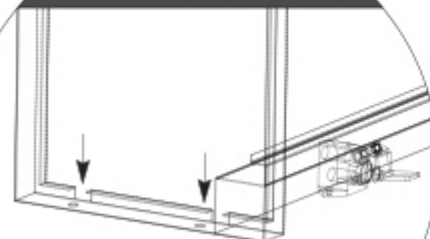

**ESPECIALES**

- \*DISPONIBLE EN LARGOS ESPEC.

DETALLE INSTALACIÓN SANITARIA

REFERENCIA ERGONÓMICA

**TOMA HIDRÁULICA**

- \*SUBERIDA A 49 DEL NPT.

FIJACIÓN A PISO

REMOVER PANEL FRONTAL, FIJAR CON TORNILLOS DE A. INOX. DE 5/16x2 1/2" Y TAQUETE EXPANSIVO. NO INCL.

(55) 4992 9517  
 (55) 5852 0068  
 info@aminox.com.mx

**NO INCLUYE**

- \*TORNILLOS, U OTRO MEDIO DE ANCLAJE
- \*INSTALACIÓN
- \*MANTENIMIENTO
- \*LLAVES
- \*REJILLA
- \*CESPOL, NI COFLEX

**INCLUYE**

- \*LAVABO DE ACERO INOX. T-304. C-16
- \*SALIDA PARA REJILLA DE LAVABO