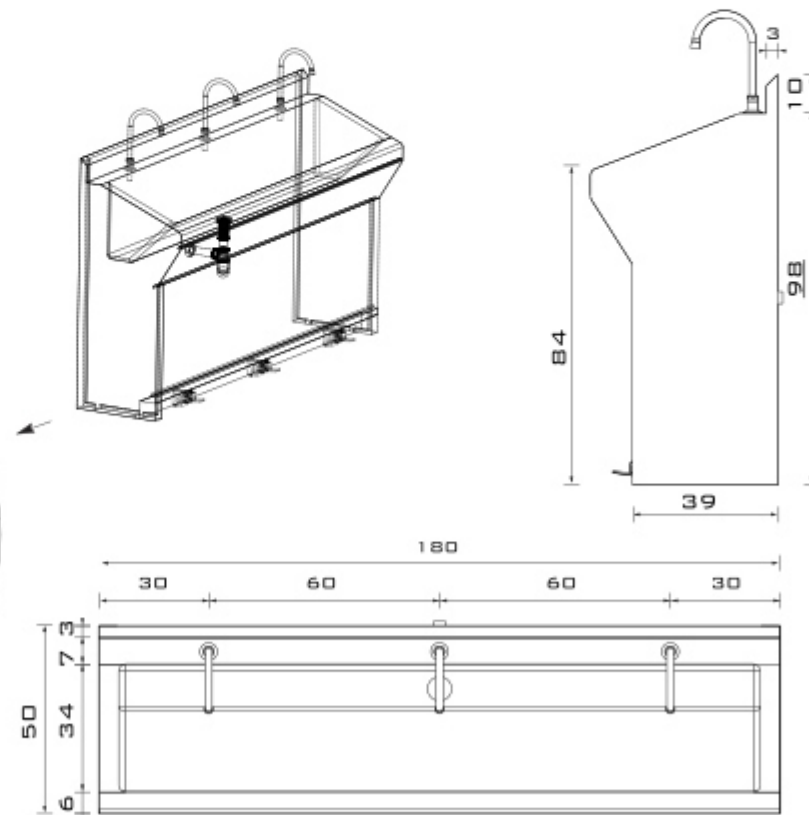

- \*FABRICADO TOTALMENTE EN ACERO INOXIDABLE TIPO 304; GRADO SANITARIO ALIMENTICIO.
- \*FUNCIONA CON VÁLVULA DE PEDAL AL PISO (NO INCLUIDAS).

**MEDIDAS**

- \*ALTURA 98\*
- \*FONDO 50
- \*LONGITUD 180\*
- \*ALTURA DE CUBIERTA
- \*LARGOS ESPECIALES
- \*COTAS EN CM

**ESPECIALES**

- \*DISPONIBLE EN LARGOS ESPEC.

DETALLE INSTALACIÓN SANITARIA

REFERENCIA ERGONÓMICA

**TOMA HIDRÁULICA**

- \*SUBERIDA A 49 DEL NPT.

FIJACIÓN A PISO

REMOVER PANEL FRONTAL, FIJAR CON TORNILLOS DE A. INOX. DE 5/16x2 1/2" Y TAQUETE EXPANSIVO. NO INCL.