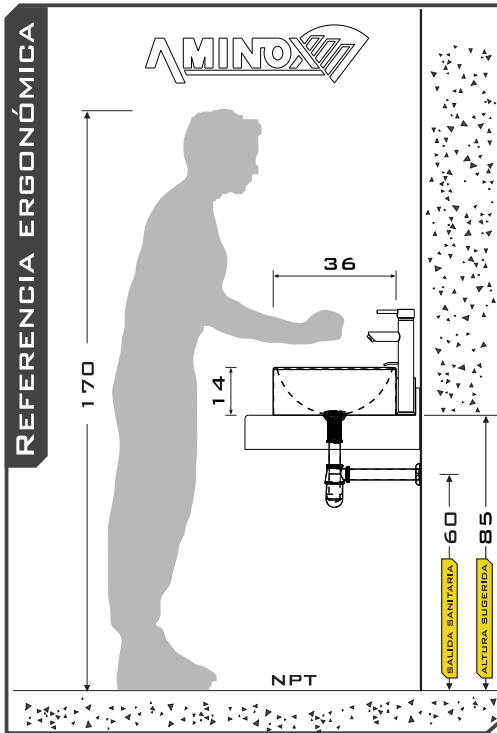

LAVABO VALLARTA

V 22-03

VISTAS

MODELO LAVABO VALLARTA

CLAVE LAV-VALL

MATERIAL

- ACERO INOXIDABLE
- TIPO 304
- GRADO SANITARIO-ALMTG
- TERMINADO P3-SATIN
- CALIBRE: 16 (1.5MM)

MEDIDAS

- DIÁMETRO 36
- ALTURA 14

*COTAS EN CM

CARACTERÍSTICAS

- FABRICADO TOTALMENTE EN ACERO INOXIDABLE TIPO 304;
- GRADO SANITARIO ALIMENTICIO

REFERENCIA ERGONÓMICA

PERSPECTIVA

FRONTAL

SUPERIOR

(55) 4992 9517

(55) 5852 0068

info@aminox.com.mx

NO INCLUYE

- TORNILLOS, U OTRO MEDIO DE ANCLAJE
- INSTALACIÓN
- MANTENIMIENTO
- LLAVES
- REJILLA
- DESPOL, NI COFLEX

INCLUYE

- LAVABO DE ACERO INOX. T-304. C-16
- SALIDA PARA REJILLA DE LAVABO