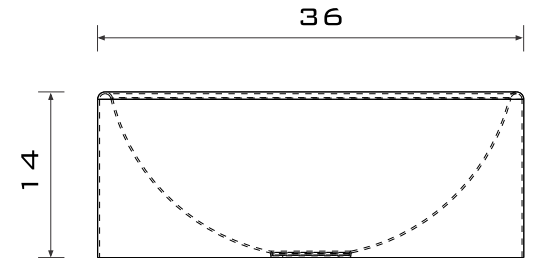

- DIÁMETRO 36
- ALTURA 14

*COTAS EN CM

CARACTERÍSTICAS

- FABRICADO TOTALMENTE EN ACERO INOXIDABLE TIPO 304;
- GRADO SANITARIO ALIMENTICIO

REFERENCIA ERGONÓMICA

PERSPECTIVA

FRONTAL

SUPERIOR