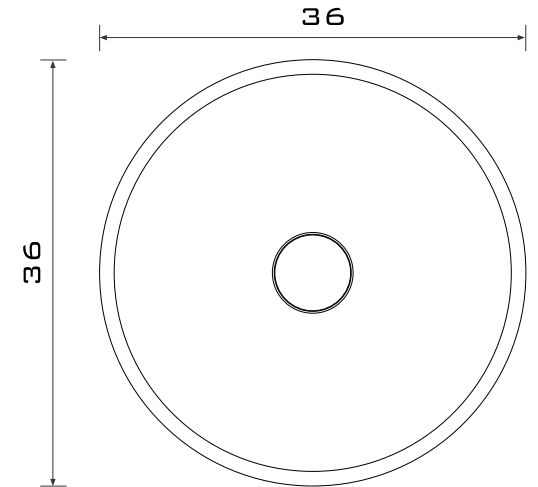

- DIÁMETRO 36
- ALTURA 14

*COTAS EN CM

CARACTERÍSTICAS

- FABRICADO TOTALMENTE EN ACERO INOXIDABLE TIPO 304;
- GRADO SANITARIO ALIMENTICIO

REFERENCIA ERGONÓMICA

PERSPECTIVA

FRONTAL

SUPERIOR