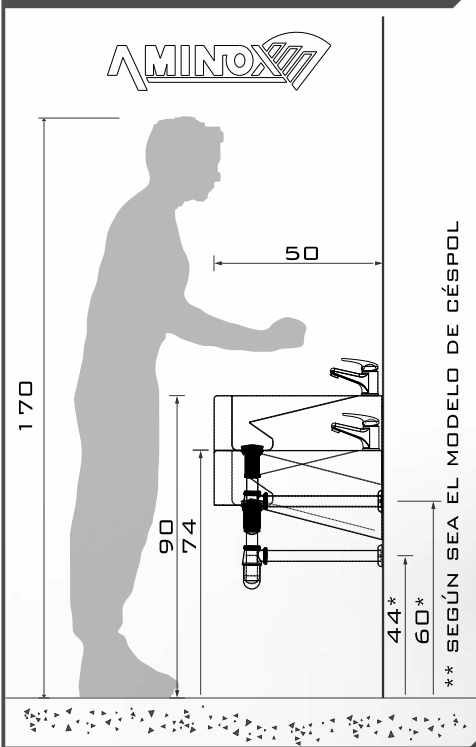

LAVABO ZIHUATANEJO

V 23-4.5

VISTAS

MODELO LAVABO ZIHUATANEJO 3 ESTACIONES DESNIVEL DERECHO

CLAVE LAV-ZIHU

MEDIDAS

- ALTURA 41
- FONDO 50
- LONGITUD 180*

*ALTURA TOTAL
*LARGOS ESPECIALES
*COTAS EN CM

ESPECIALES

- DISPONIBLE EN LARGOS ESPED.

MATERIAL

- ACERO INOXIDABLE
- TIPO 304
- GRADO SANITARIO
- TERMINADO P3 SATÍN
- CALIBRE: 15 (1.5MM)

CARACTERÍSTICAS

- FABRICADO TOTALMENTE EN ACERO INOXIDABLE TIPO 304; GRADO SANITARIO ALIMENTICIO.

REFERENCIA ERGONÓMICA

- (55) 4992 9517
- (55) 5852 0068
- info@aminox.com.mx