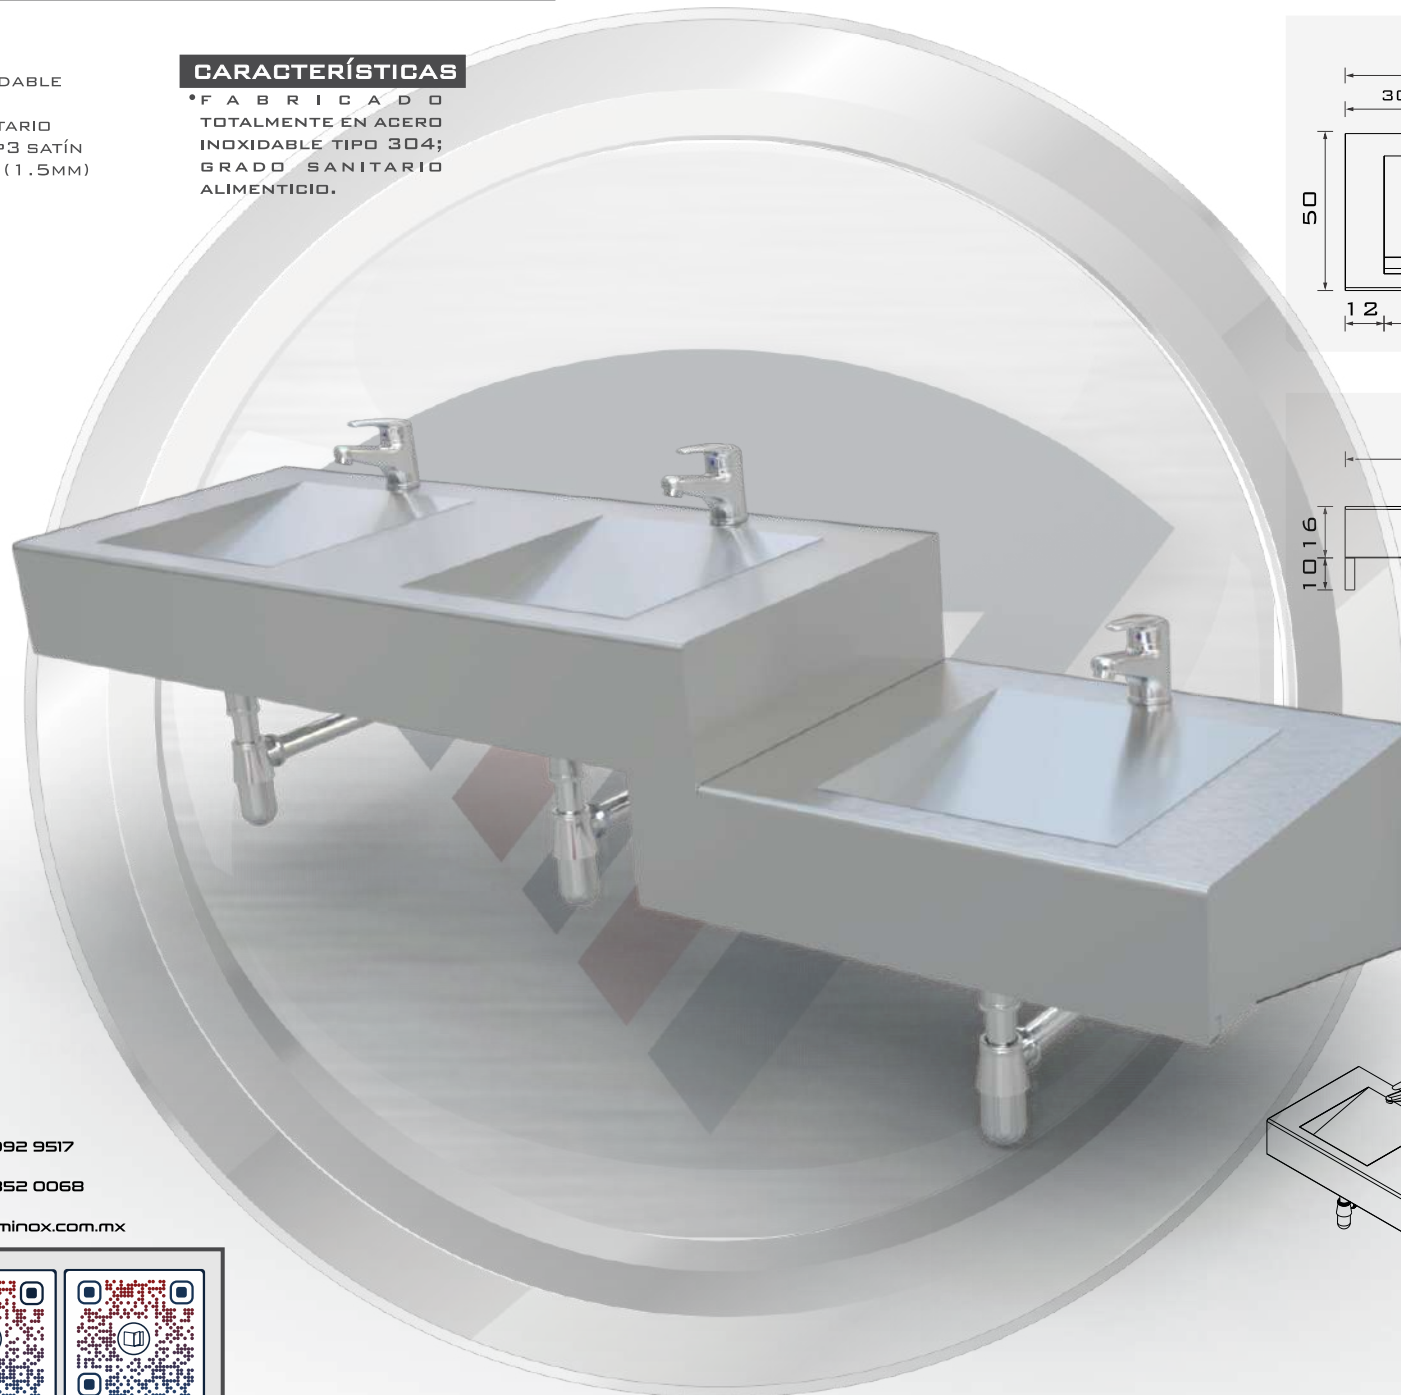

LAVABO ZIHUATANEJO

V 23-4.5

VISTAS

MODELO LAVABO ZIHUATANEJO 3 ESTACIONES DESNIVEL DERECHO

CLAVE LAV-ZIHU

MEDIDAS

- ALTURA 41
- FONDO 50
- LONGITUD 180*

*ALTURA TOTAL
*LARGOS ESPECIALES
*COTAS EN CM

ESPECIALES

- DISPONIBLE EN LARGOS ESPED.

MATERIAL

- ACERO INOXIDABLE
- TIPO 304
- GRADO SANITARIO
- TERMINADO P3 SATÍN
- CALIBRE: 15 (1.5MM)

CARACTERÍSTICAS

- FABRICADO TOTALMENTE EN ACERO INOXIDABLE TIPO 304; GRADO SANITARIO ALIMENTICIO.