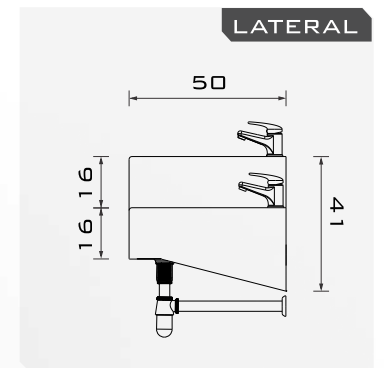

LAVABO ZIHUATANEJO

V 23-4.5

VISTAS

MODELO LAVABO ZIHUATANEJO 3 ESTACIONES DESNIVEL DERECHO

CLAVE LAV-ZIHU

MEDIDAS

- ALTURA 41
- FONDO 50
- LONGITUD 180*

*ALTURA TOTAL
*LARGOS ESPECIALES
*COTAS EN CM

ESPECIALES

- DISPONIBLE EN LARGOS ESPED.

MATERIAL

- ACERO INOXIDABLE
- TIPO 304
- GRADO SANITARIO
- TERMINADO P3 SATÍN
- CALIBRE: 15 (1.5MM)

CARACTERÍSTICAS

- FABRICADO TOTALMENTE EN ACERO INOXIDABLE TIPO 304; GRADO SANITARIO ALIMENTICIO.

REFERENCIA ERGONÓMICA

- (55) 4992 9517
- (55) 5852 0068
- info@aminox.com.mx