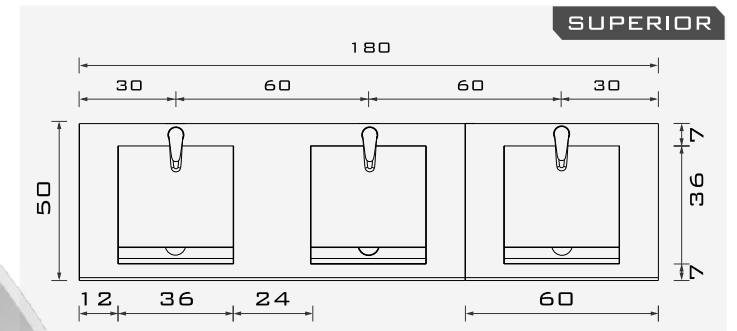

LAVABO ZIHUATANEJO

V 23-4.5

VISTAS

MODELO LAVABO ZIHUATANEJO 3 ESTACIONES DESNIVEL DERECHO

CLAVE LAV-ZIHU

MEDIDAS

- ALTURA 41
- FONDO 50
- LONGITUD 180*

*ALTURA TOTAL
*LARGOS ESPECIALES
*COTAS EN CM

ESPECIALES

- DISPONIBLE EN LARGOS ESPED.

MATERIAL

- ACERO INOXIDABLE
- TIPO 304
- GRADO SANITARIO
- TERMINADO P3 SATÍN
- CALIBRE: 15 (1.5MM)

CARACTERÍSTICAS

- FABRICADO TOTALMENTE EN ACERO INOXIDABLE TIPO 304; GRADO SANITARIO ALIMENTICIO.

REFERENCIA ERGONÓMICA

- (55) 4992 9517
- (55) 5852 0068
- info@aminox.com.mx