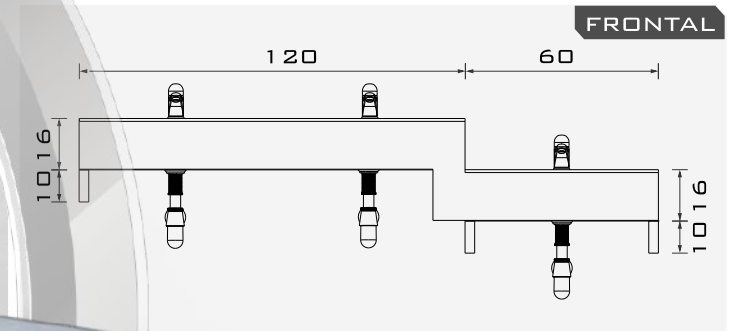

LAVABO ZIHUATANEJO

V 23-4.5

VISTAS

MODELO LAVABO ZIHUATANEJO 3 ESTACIONES DESNIVEL DERECHO

CLAVE LAV-ZIHU

MEDIDAS

- ALTURA 41
- FONDO 50
- LONGITUD 180*

*ALTURA TOTAL
*LARGOS ESPECIALES
*COTAS EN CM

ESPECIALES

- DISPONIBLE EN LARGOS ESPED.

MATERIAL

- ACERO INOXIDABLE
- TIPO 304
- GRADO SANITARIO
- TERMINADO P3 SATÍN
- CALIBRE: 15 (1.5MM)

CARACTERÍSTICAS

- FABRICADO TOTALMENTE EN ACERO INOXIDABLE TIPO 304; GRADO SANITARIO ALIMENTICIO.