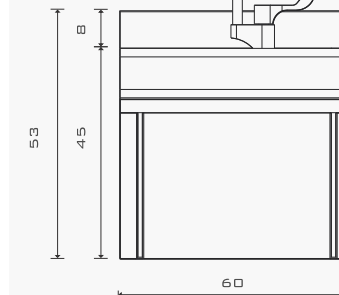

MEDIDAS GRALES

- FONDO 40
- ALTURA 45/53
- LARGO 60/*

*COTAS EN CM

LARGOS DISPONIBLES

- *DISPONIBLE EN LARGOS ESPECIALES*
- 60CM -1 ESTACIÓN
- 120CM -2 ESTACIONES
- 180CM -3 ESTACIONES

CARACTERÍSTICAS

- FABRICADO EN ACERO INOXIDABLE T-304 GRADO SANITARIO.
- RESISTENTE AL TRATO RUDD
- FÁCIL INSTALACIÓN
- APTO PARA USUARIOS EN SILLA DE RUEDAS

PERSPECTIVA

DETALLE DE FIJACIÓN

*FIJACIÓN CON 4 TORNILLOS DE ACERO INOXIDABLE DE 2 1/2" X 5/16 Y 4 TAQUETES PARA TORNILLO DE 2 1/2" X 5/16 (NO INCLUIDOS).

DERECHA

DETALLE DE FIJACIÓN

SUPERIOR

(55) 4992 9517