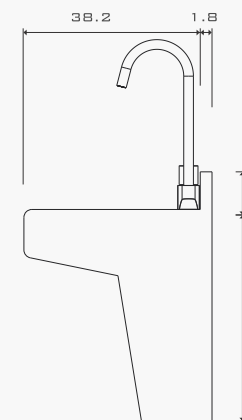

LAVABO COZUMEL

V22-04

VISTAS

FRONTAL

MODELO LAVABO COZUMEL

CLAVE LAV-COZ

MATERIAL

- ACERO INOXIDABLE
- TIPO 304
- GRADO SANITARIO
- TERMINADO: P3
- CALIBRE: 16 (1.5 MM)

MEDIDAS GRALES

- FONDO 40
- ALTURA 45/53
- LARGO 60/*

*COTAS EN CM

LARGOS DISPONIBLES

- *DISPONIBLE EN LARGOS ESPECIALES*
- 60CM -1 ESTACIÓN
- 120CM -2 ESTACIONES
- 180CM -3 ESTACIONES

CARACTERÍSTICAS

- FABRICADO EN ACERO INOXIDABLE T-304 GRADO SANITARIO.
- RESISTENTE AL TRATO RUDD
- FÁCIL INSTALACIÓN
- APTO PARA USUARIOS EN SILLA DE RUEDAS

PERSPECTIVA

DETALLE DE FIJACIÓN

*FIJACIÓN CON 4 TORNILLOS DE ACERO INOXIDABLE DE 2 1/2" X 5/16 Y 4 TAQUETES PARA TORNILLO DE 2 1/2" X 5/16 (NO INCLUIDOS).

DERECHA

DETALLE DE FIJACIÓN

SUPERIOR

(55) 4992 9517

(55) 5852 0068

info@aminox.com.mx

NO INCLUYE

- TORNILLOS, U OTRO MEDIO DE ANCLAJE
- VÁLVULAS O LLAVES
- CONTRACANASTA
- CESPOL, COFLEX O CONEXIONES
- INSTALACIÓN
- MANTENIMIENTO