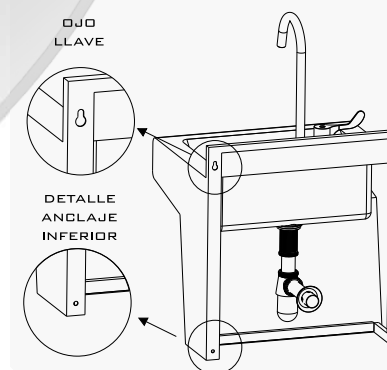

LAVABO COZUMEL

V22-04

VISTAS

FRONTAL

MODELO LAVABO COZUMEL

CLAVE LAV-COZ

MATERIAL

- ACERO INOXIDABLE
- TIPO 304
- GRADO SANITARIO
- TERMINADO: P3
- CALIBRE: 16 (1.5 MM)

MEDIDAS GRALES

- FONDO 40
- ALTURA 45/53
- LARGO 60/*

*COTAS EN CM

LARGOS DISPONIBLES

- *DISPONIBLE EN LARGOS ESPECIALES*
- 60CM -1 ESTACIÓN
- 120CM -2 ESTACIONES
- 180CM -3 ESTACIONES

CARACTERÍSTICAS

- FABRICADO EN ACERO INOXIDABLE T-304 GRADO SANITARIO.
- RESISTENTE AL TRATO RUDD
- FÁCIL INSTALACIÓN
- APTO PARA USUARIOS EN SILLA DE RUEDAS

PERSPECTIVA

DETALLE DE FIJACIÓN

*FIJACIÓN CON 4 TORNILLOS DE ACERO INOXIDABLE DE 2 1/2" X 5/16 Y 4 TAQUETES PARA TORNILLO DE 2 1/2" X 5/16 (NO INCLUIDOS).

DERECHA

DETALLE DE FIJACIÓN

SUPERIOR

(55) 4992 9517

(55) 5852 0068

info@aminox.com.mx

NO INCLUYE

- TORNILLOS, U OTRO MEDIO DE ANCLAJE
- VÁLVULAS O LLAVES
- CONTRACANASTA
- CESPOL, COFLEX O CONEXIONES
- INSTALACIÓN
- MANTENIMIENTO