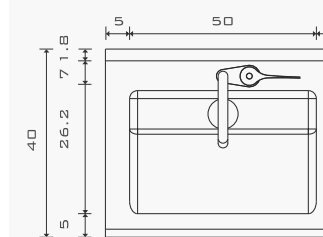

MEDIDAS GRALES

- FONDO 40
- ALTURA 45/53
- LARGO 60/*

*COTAS EN CM

LARGOS DISPONIBLES

- *DISPONIBLE EN LARGOS ESPECIALES*
- 60CM -1 ESTACIÓN
- 120CM -2 ESTACIONES
- 180CM -3 ESTACIONES

CARACTERÍSTICAS

- FABRICADO EN ACERO INOXIDABLE T-304 GRADO SANITARIO.
- RESISTENTE AL TRATO RUDD
- FÁCIL INSTALACIÓN
- APTO PARA USUARIOS EN SILLA DE RUEDAS

PERSPECTIVA

DETALLE DE FIJACIÓN

*FIJACIÓN CON 4 TORNILLOS DE ACERO INOXIDABLE DE 2 1/2" X 5/16 Y 4 TAQUETES PARA TORNILLO DE 2 1/2" X 5/16 (NO INCLUIDOS).

DERECHA

DETALLE DE FIJACIÓN

SUPERIOR

(55) 4992 9517