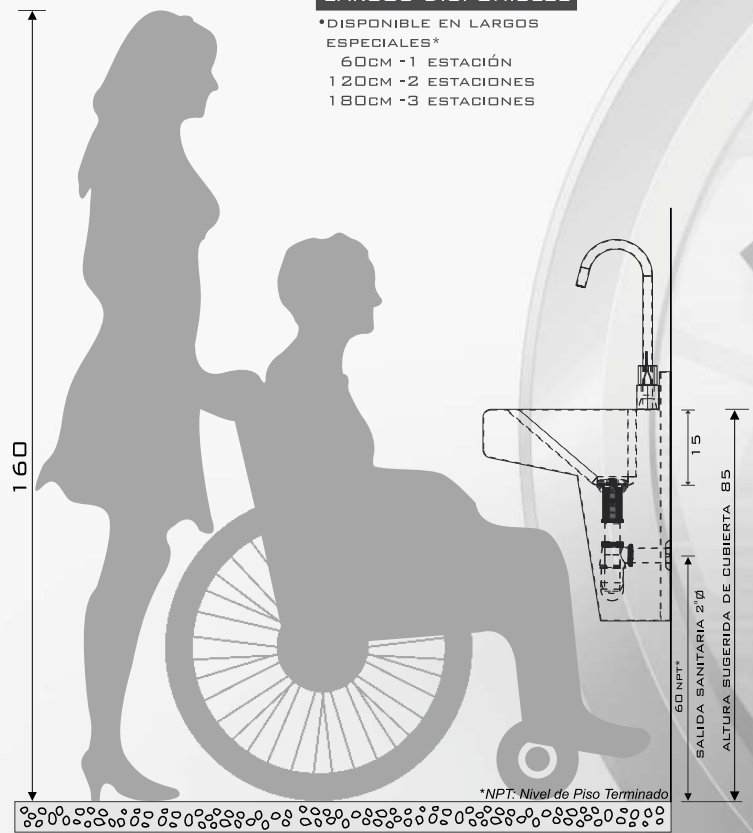

LAVABO COZUMEL

V22-04

VISTAS

FRONTAL

MODELO LAVABO COZUMEL

CLAVE LAV-COZ

MATERIAL

- ACERO INOXIDABLE
- TIPO 304
- GRADO SANITARIO
- TERMINADO: P3
- CALIBRE: 16 (1.5 MM)

MEDIDAS GRALES

- FONDO 40
- ALTURA 45/53
- LARGO 60/*

*COTAS EN CM

LARGOS DISPONIBLES

- *DISPONIBLE EN LARGOS ESPECIALES*
- 60CM -1 ESTACIÓN
- 120CM -2 ESTACIONES
- 180CM -3 ESTACIONES

CARACTERÍSTICAS

- FABRICADO EN ACERO INOXIDABLE T-304 GRADO SANITARIO.
- RESISTENTE AL TRATO RUDD
- FÁCIL INSTALACIÓN
- APTO PARA USUARIOS EN SILLA DE RUEDAS

PERSPECTIVA

DETALLE DE FIJACIÓN

*FIJACIÓN CON 4 TORNILLOS DE ACERO INOXIDABLE DE 2 1/2" X 5/16 Y 4 TAQUETES PARA TORNILLO DE 2 1/2" X 5/16 (NO INCLUIDOS).

DERECHA

DETALLE DE FIJACIÓN

SUPERIOR

(55) 4992 9517