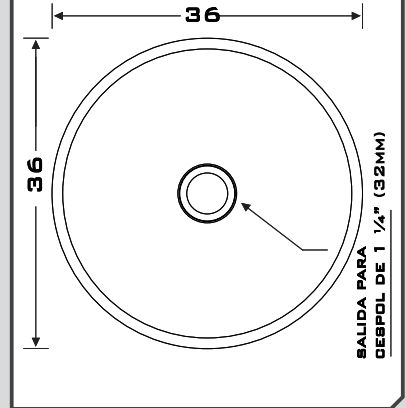

LAVABO MEDIA ESFERA

V19-01

VISTAS

MODELO LAVABO DE MEDIA ESFERA

SKU 30103614

CLAVE LAV-MDE-36

MEDIDAS GRLES.

- DIÁMETRO 36
- ALTURA 14
- COTAS EN CM

MATERIAL

- ACERO INOXIDABLE
- TIPO 304
- GRADO SANITARIO-ALIMENTICIO
- TERMINADO SATIN
- CALIBRE: 20 (0.89MM)

CARACTERÍSTICAS

- FABRICADO EN ACERO INOXIDABLE T-304 GRADO SANITARIO ALIMENTICIO

INCLUYE

- LAVAMANOS MEDIA ESFERA, DE ACERO INOXIDABLE T-304.
- SALIDA PARA CESPOL DE LAVABO DE 1 1/4" (32MM).

LATERAL

SUPERIOR

PREPARACIÓN

- ESTE LAVABO ES DE SOBREPONER, Y SE REQUIERE DE UNA PERFORACIÓN DE **33.5 CM Ø** EN CUBIERTA PARA SU CORRECTA COLOCACIÓN.

(55) 5852 0068

4992- 9517

info@aminox.com.mx