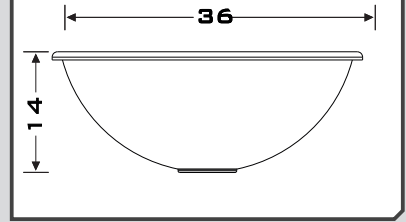

NO INCLUYE

- TORNILLOS, U OTRO MEDIO DE ANCLAJE
- VÁLVULAS O LLAVES
- REJILLA
- CESPOL, COFLEX O CONEXIONES
- INSTALACIÓN
- MANTENIMIENTO

RECOMENDACIONES

- ANTES DE INSTALAR HAGA CORRER AGUA EN LA LÍNEA HIDRÁULICA PARA EVITAR OBSTRUCCIÓN EN LLAVE (NO INCLUIDA), POR SEDIMENTOS.
- EVITE COLOCAR EL EQUIPO EN ÁREAS DONDE AÚN SE REALIZAN TRABAJOS DE HERRERÍA, YA QUE EL POLVO DE HIERRO PODRÍA CONTAMINAR EL A-INOX, INCLUSO ANTES DE LA INSTALACIÓN.
- EL ACERO INOXIDABLE NO PROMUEVE LA OXIDACIÓN, PERO ES SUSCEPTIBLE DE SER CONTAMINADO POR FUENTES EXTERNAS COMO EL POLVO DE HIERRO, EL CLORO CONTENIDO EN LA SAL (AGUA DE MAR), O EL CONTACTO DIRECTO CON CLORO.
- EVITE LAS MANCHAS DE SALES Y MINERALES (SARRO) DEJADAS POR EL AGUA AL EVAPORARSE EN EL A-INOX, SECÁNDOLO POR COMPLETO AL MENOS UNA VEZ AL DÍA.
- EN CASO DE MANCHAS LIGERAS, LIMPIE LA SUPERFICIE CON UNA MEZCLA DE VINAGRE BLANCO DESTILADO Y AGUA EN PROPORCIONES IGUALES. ESTE PROCEDIMIENTO ES ALTAMENTE RECOMENDADO PARA ÁREAS DE COSTA Y/O AGUA DURA.
- NO UTILICE FIBRAS METÁLICAS NI ELEMENTOS ABRASIVOS CON FILO O PUNTA PARA LIMPIAR EL A-INOX.
- NO UTILICE JABÓN EN POLVO PARA LA LIMPIEZA DEL A-INOX, YA QUE ESTE LO RAYA; PREFIERA JABÓN LÍQUIDO PARA TRASTES.
- LIMPIE LA SUPERFICIE DEL A-INOX EN EL SENTIDO DEL PULIDO PARA NO RAYARLO.
- EL MANTENIMIENTO ES MUY IMPORTANTE PARA ASEGURAR LA APARIENCIA ESTÉTICA DE SU VERTEDERO DE ACERO INOXIDABLE AMINOX.

LATERAL