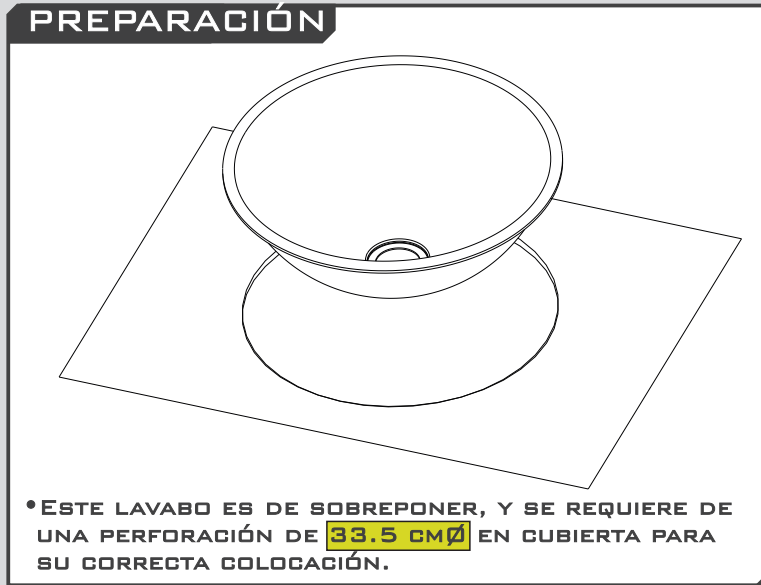

MATERIAL

- ACERO INOXIDABLE
- TIPO 304
- GRADO SANITARIO-ALIMENTICIO
- TERMINADO SATIN
- CALIBRE: 20 (0.89MM)

CARACTERÍSTICAS

- FABRICADO EN ACERO INOXIDABLE T-304 GRADO SANITARIO ALIMENTICIO

INCLUYE

- LAVAMANOS MEDIA ESFERA, DE ACERO INOXIDABLE T-304.
- SALIDA PARA CESPOL DE LAVABO DE 1 1/4" (32MM).

NO INCLUYE

- TORNILLOS, U OTRO MEDIO DE ANCLAJE
- VÁLVULAS O LLAVES
- REJILLA
- CESPOL, COFLEX O CONEXIONES
- INSTALACIÓN
- MANTENIMIENTO

RECOMENDACIONES

- ANTES DE INSTALAR HAGA CORRER AGUA EN LA LÍNEA HIDRÁULICA PARA EVITAR OBSTRUCCIÓN EN LLAVE (NO INCLUIDA), POR SEDIMENTOS.
- EVITE COLOCAR EL EQUIPO EN ÁREAS DONDE AÚN SE REALIZAN TRABAJOS DE HERRERÍA, YA QUE EL POLVO DE HIERRO PODRÍA CONTAMINAR EL A-INOX, INCLUSO ANTES DE LA INSTALACIÓN.
- EL ACERO INOXIDABLE NO PROMUEVE LA OXIDACIÓN, PERO ES SUSCEPTIBLE DE SER CONTAMINADO POR FUENTES EXTERNAS COMO EL POLVO DE HIERRO, EL CLORO CONTENIDO EN LA SAL (AGUA DE MAR), O EL CONTACTO DIRECTO CON CLORO.
- EVITE LAS MANCHAS DE SALES Y MINERALES (SARRO) DEJADAS POR EL AGUA AL EVAPORARSE EN EL A-INOX, SECÁNDOLO POR COMPLETO AL MENOS UNA VEZ AL DÍA.
- EN CASO DE MANCHAS LIGERAS, LIMPIE LA SUPERFICIE CON UNA MEZCLA DE VINAGRE BLANCO DESTILADO Y AGUA EN PROPORCIONES IGUALES. ESTE PROCEDIMIENTO ES ALTAMENTE RECOMENDADO PARA ÁREAS DE COSTA Y/O AGUA DURA.
- NO UTILICE FIBRAS METÁLICAS NI ELEMENTOS ABRASIVOS CON FILO O PUNTA PARA LIMPIAR EL A-INOX.
- NO UTILICE JABÓN EN POLVO PARA LA LIMPIEZA DEL A-INOX, YA QUE ESTE LO RAYA; PREFIERA JABÓN LÍQUIDO PARA TRASTES.
- LIMPIE LA SUPERFICIE DEL A-INOX EN EL SENTIDO DEL PULIDO PARA NO RAYARLO.
- EL MANTENIMIENTO ES MUY IMPORTANTE PARA ASEGURAR LA APARIENCIA ESTÉTICA DE SU VERTEDERO DE ACERO INOXIDABLE AMINOX.

LATERAL

SUPERIOR

PREPARACIÓN

- ESTE LAVABO ES DE SOBREPONER, Y SE REQUIERE DE UNA PERFORACIÓN DE **33.5 CM Ø** EN CUBIERTA PARA SU CORRECTA COLOCACIÓN.

(55) 5852 0068

4992- 9517

info@aminox.com.mx