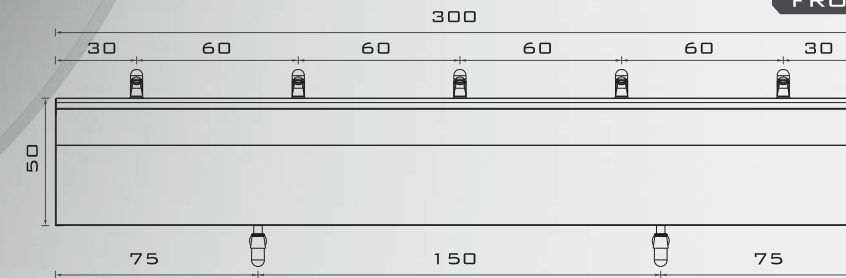

LAVABO QUERÉTARO 5E

V22-04

VISTAS

MODELO LAVABO QUERÉTARO 2 ESTACIONES

CLAVE LAV-QRO-5E

MATERIAL

- ACERO INOXIDABLE
- TIPO 304
- GRADO SANITARIO
- TERMINADO: P3
- CALIBRE: 16 (1.5 MM)

MEDIDAS GRALES

- FONDO 60
- ALTURA 50
- LARGO 300*

***COTAS EN CM**

LARGOS DISPONIBLES

DISPONIBLE EN LARGOS ESPECIALES

- 60CM -1 ESTACIÓN
- 120CM -2 ESTACIONES
- 180CM -3 ESTACIONES

CARACTERÍSTICAS

- FABRICADO EN ACERO INOXIDABLE T-304 GRADO SANITARIO.
- RESISTENTE AL TRATO RUDDO
- FÁCIL INSTALACIÓN

REFERENCIA ERGONÓMICA

LATERAL

PERSPECTIVA

SUPERIOR

FRONTAL

(55) 4992 9517
 (55) 5852 0068
 info@aminox.com.mx

ACCESORIOS

• NO INCLUYE ACCESORIOS