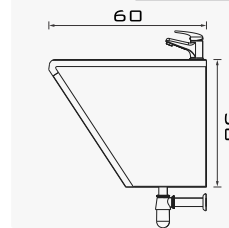

LAVABO QUERÉTARO 5E

V22-04

VISTAS

MODELO LAVABO QUERÉTARO 2 ESTACIONES

CLAVE LAV-QRO-5E

MATERIAL

- ACERO INOXIDABLE
- TIPO 304
- GRADO SANITARIO
- TERMINADO: P3
- CALIBRE: 16 (1.5 MM)

MEDIDAS GRALES

- FONDO 60
- ALTURA 50
- LARGO 300*

***COTAS EN CM**

LARGOS DISPONIBLES

DISPONIBLE EN LARGOS ESPECIALES

- 60CM -1 ESTACIÓN
- 120CM -2 ESTACIONES
- 180CM -3 ESTACIONES

CARACTERÍSTICAS

- FABRICADO EN ACERO INOXIDABLE T-304 GRADO SANITARIO.
- RESISTENTE AL TRATO RUDDO
- FÁCIL INSTALACIÓN

REFERENCIA ERGONÓMICA

LATERAL

PERSPECTIVA

SUPERIOR

FRONTAL

(55) 4992 9517
 (55) 5852 0068
 info@aminox.com.mx

ACCESORIOS

• NO INCLUYE ACCESORIOS