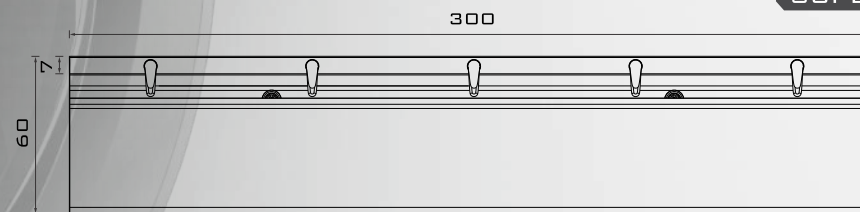

LAVABO QUERÉTARO 5E

V22-04

VISTAS

MODELO LAVABO QUERÉTARO 2 ESTACIONES

CLAVE LAV-QRO-5E

MATERIAL

- ACERO INOXIDABLE
- TIPO 304
- GRADO SANITARIO
- TERMINADO: P3
- CALIBRE: 16 (1.5 MM)

MEDIDAS GRALES

- FONDO 60
- ALTURA 50
- LARGO 300*

***COTAS EN CM**

LARGOS DISPONIBLES

DISPONIBLE EN LARGOS ESPECIALES

- 60CM -1 ESTACIÓN
- 120CM -2 ESTACIONES
- 180CM -3 ESTACIONES

CARACTERÍSTICAS

- FABRICADO EN ACERO INOXIDABLE T-304 GRADO SANITARIO.
- RESISTENTE AL TRATO RUDDO
- FÁCIL INSTALACIÓN

REFERENCIA ERGONÓMICA

LATERAL

PERSPECTIVA

SUPERIOR

FRONTAL

(55) 4992 9517
 (55) 5852 0068
 info@aminox.com.mx

ACCESORIOS

• NO INCLUYE ACCESORIOS