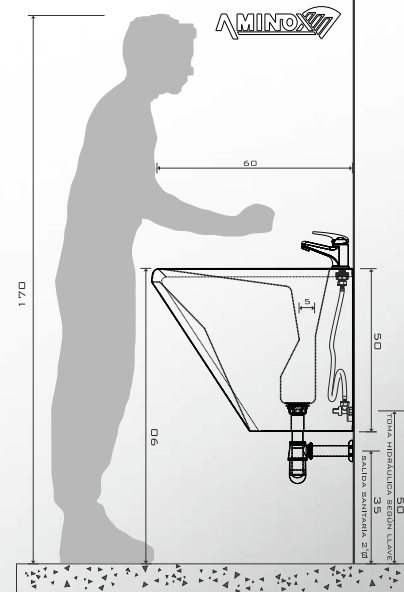

LAVABO QUERÉTARO 5E

V22-04

VISTAS

MODELO LAVABO QUERÉTARO 2 ESTACIONES

CLAVE LAV-QRO-5E

MATERIAL

- ACERO INOXIDABLE
- TIPO 304
- GRADO SANITARIO
- TERMINADO: P3
- CALIBRE: 16 (1.5 MM)

MEDIDAS GRALES

- FONDO 60
- ALTURA 50
- LARGO 300*

***COTAS EN CM**

LARGOS DISPONIBLES

DISPONIBLE EN LARGOS ESPECIALES

- 60CM -1 ESTACIÓN
- 120CM -2 ESTACIONES
- 180CM -3 ESTACIONES

CARACTERÍSTICAS

- FABRICADO EN ACERO INOXIDABLE T-304 GRADO SANITARIO.
- RESISTENTE AL TRATO RUDDO
- FÁCIL INSTALACIÓN

REFERENCIA ERGONÓMICA

LATERAL

PERSPECTIVA

SUPERIOR

FRONTAL

(55) 4992 9517
 (55) 5852 0068
 info@aminox.com.mx

ACCESORIOS

• NO INCLUYE ACCESORIOS