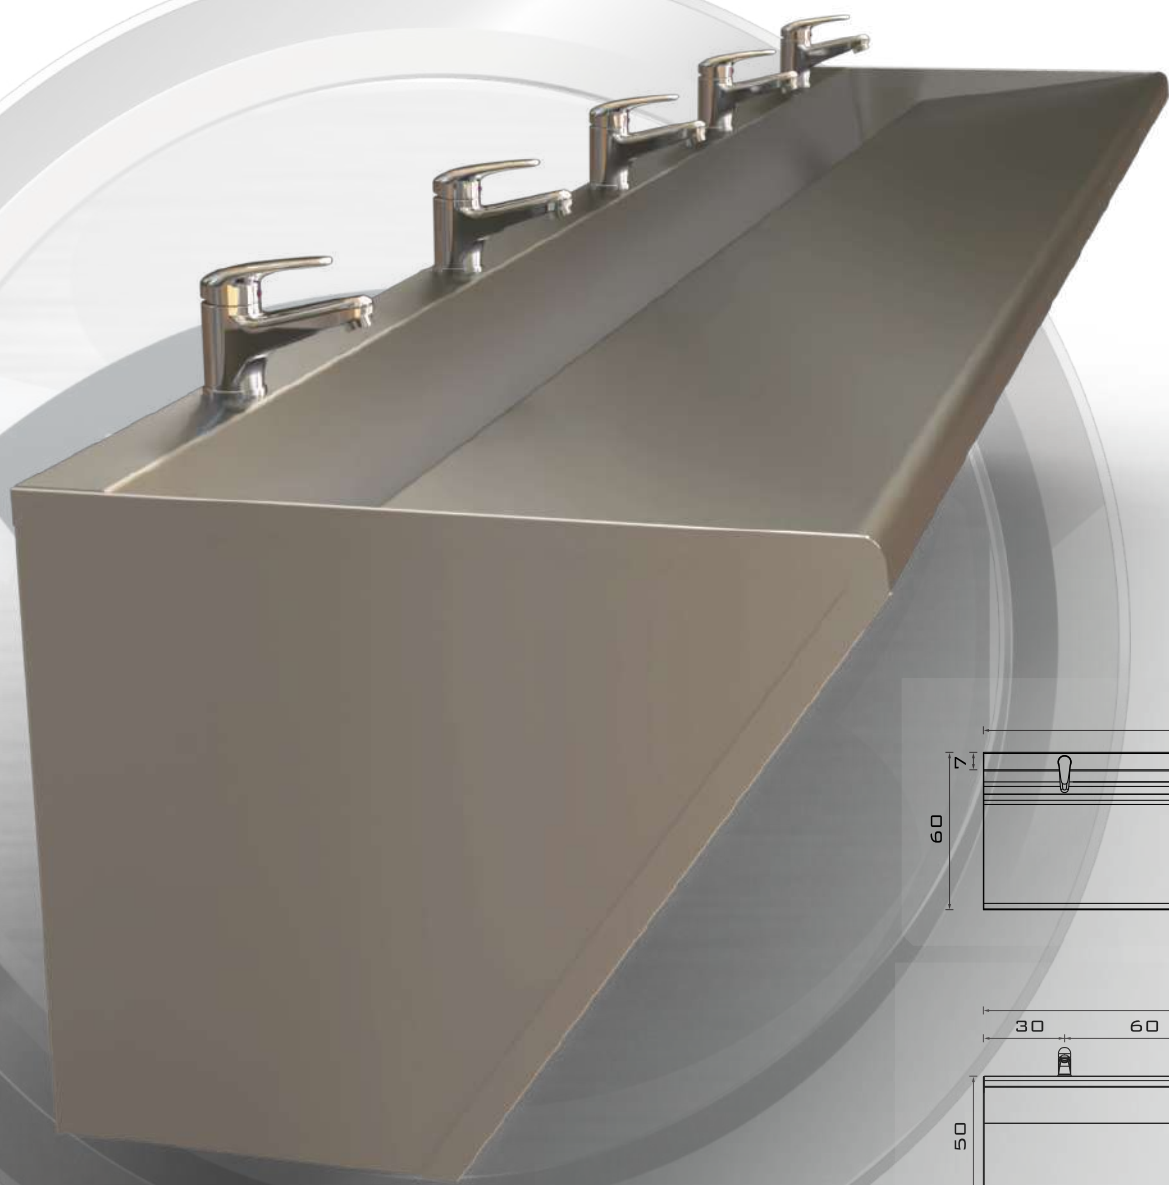

LAVABO QUERÉTARO 5E

V22-04

VISTAS

MODELO LAVABO QUERÉTARO 2 ESTACIONES

CLAVE LAV-QRO-5E

MATERIAL

- ACERO INOXIDABLE
- TIPO 304
- GRADO SANITARIO
- TERMINADO: P3
- CALIBRE: 16 (1.5 MM)

MEDIDAS GRALES

- FONDO 60
- ALTURA 50
- LARGO 300*

*COTAS EN CM

LARGOS DISPONIBLES

DISPONIBLE EN LARGOS ESPECIALES

- 60CM -1 ESTACIÓN
- 120CM -2 ESTACIONES
- 180CM -3 ESTACIONES

CARACTERÍSTICAS

- FABRICADO EN ACERO INOXIDABLE T-304 GRADO SANITARIO.
- RESISTENTE AL TRATO RUDDO
- FÁCIL INSTALACIÓN

REFERENCIA ERGONÓMICA