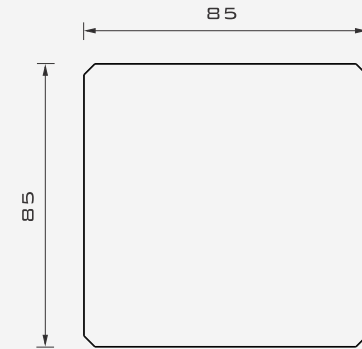

MESA-AS-RFZ

V 22-4.5

VISTAS

MODELO MESA ALTA SEGURIDAD REFORZADA

CLAVE MESA-AS-RFZ

1. MATERIAL
2. ACERO INOX T-304
   - GRADO SANITARIO
   - CALIBRE 14 EN CUBIERTA
   - TERMINADO P3
   - LOS BANCOS SE VENDEN POR SEPARADO

MEDIDAS GRALES

- FONDO 85
- LARGO 85
- ALTURA 75

*COTAS EN CM

SUPERIOR

FRONTAL

PERSPECTIVA

(55) 4992 9517

(55) 5852 0068

info@aminox.com.mx