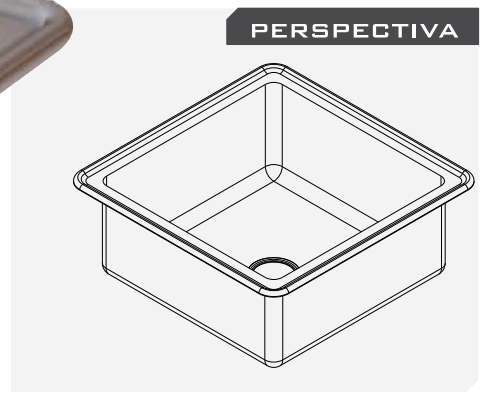

VERTEDERO 16-SD

V 22-04

VISTAS

MODELO VERTEDERO 16-SD

CLAVE VERT-16-SD

MATERIAL

- ACERO INOXIDABLE
- TIPO 304
- GRADO SANITARIO
- TERMINADO P3
- CALIBRE: 20 (0.89MM)

MEDIDAS **CARACTERÍSTICAS**

• LONGITUD	41	• SOBREPONER
• FONDO	41	• REQUIERE DE CUBIERTA (NO INCLUIDA).
• ALTURA	16	• FABRICADO EN ACERO INOXIDABLE TIPO 304.

*COTAS EN CM

(55) 4992 9517
 (55) 5852 0068
 info@aminox.com.mx

NO INCLUYE