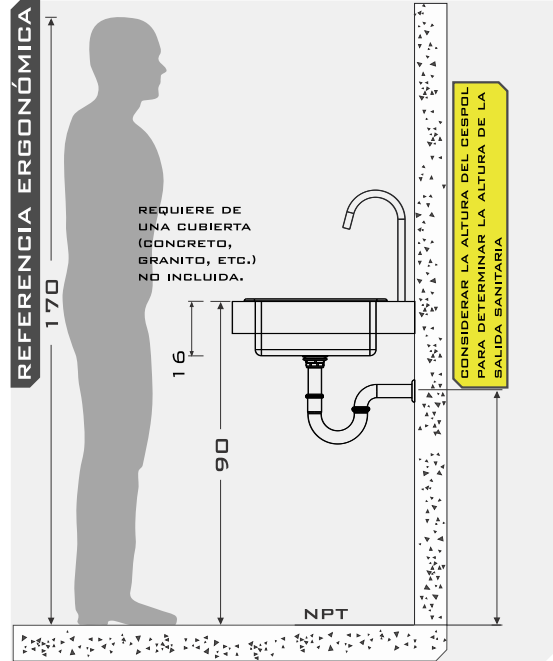

VERTEDERO 16-SD

V 22-04

VISTAS

MODELO VERTEDERO 16-SD

CLAVE VERT-16-SD

MATERIAL

- ACERO INOXIDABLE
- TIPO 304
- GRADO SANITARIO
- TERMINADO P3
- CALIBRE: 20 (0.89MM)

MEDIDAS **CARACTERÍSTICAS**

• LONGITUD	41	• SOBREPONER
• FONDO	41	• REQUIERE DE CUBIERTA (NO INCLUIDA).
• ALTURA	16	• FABRICADO EN ACERO INOXIDABLE TIPO 304.

*COTAS EN CM

(55) 4992 9517
 (55) 5852 0068
 info@aminox.com.mx

NO INCLUYE