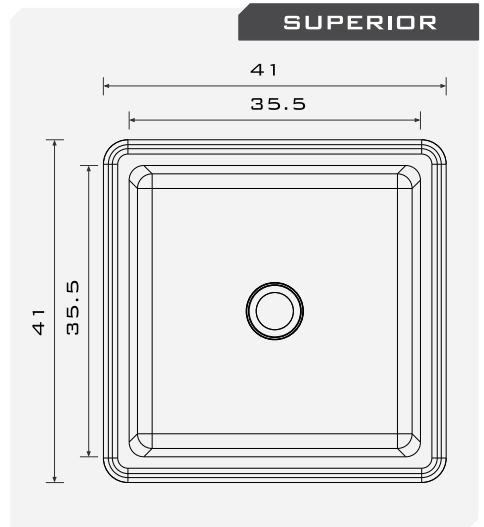

VERTEDERO 16-SD

V 22-04

VISTAS

MODELO VERTEDERO 16-SD

CLAVE VERT-16-SD

MATERIAL

- ACERO INOXIDABLE
- TIPO 304
- GRADO SANITARIO
- TERMINADO P3
- CALIBRE: 20 (0.89MM)

MEDIDAS **CARACTERÍSTICAS**

• LONGITUD	41	• SOBREPONER
• FONDO	41	• REQUIERE DE CUBIERTA (NO INCLUIDA).
• ALTURA	16	• FABRICADO EN ACERO INOXIDABLE TIPO 304.

*COTAS EN CM

(55) 4992 9517
 (55) 5852 0068
 info@aminox.com.mx

NO INCLUYE