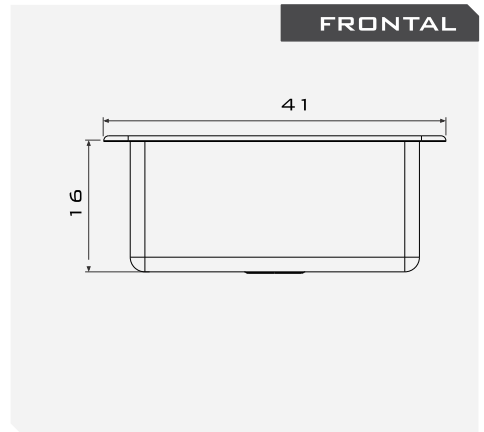

VERTEDERO 16-SD

V 22-04

VISTAS

MODELO VERTEDERO 16-SD

CLAVE VERT-16-SD

MATERIAL

- ACERO INOXIDABLE
- TIPO 304
- GRADO SANITARIO
- TERMINADO P3
- CALIBRE: 20 (0.89MM)

MEDIDAS **CARACTERÍSTICAS**

• LONGITUD	41	• SOBREPONER
• FONDO	41	• REQUIERE DE CUBIERTA (NO INCLUIDA).
• ALTURA	16	• FABRICADO EN ACERO INOXIDABLE TIPO 304.

*COTAS EN CM

(55) 4992 9517
 (55) 5852 0068
 info@aminox.com.mx

NO INCLUYE