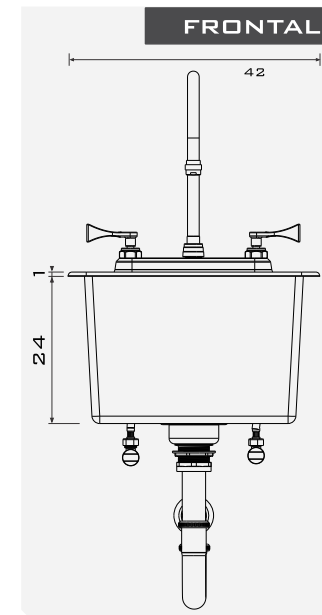

VERTEDERO 24-SD-TPL

V 22-04

VISTAS

MODELO VERTEDERO 24-SD-TALADROS PLANO

CLAVE VERT-24-SD-TPL

MATERIAL

- ACERO INOXIDABLE
- TIPO 304
- GRADO SANITARIO
- TERMINADO P3
- CALIBRE: 20 (0.89MM)

MEDIDAS

- LONGITUD 42
- FONDO 48
- ALTURA 24

CARACTERÍSTICAS

- SOBREPONER
- REQUIERE DE CUBIERTA (NO INCLUIDA).
- FABRICADO EN ACERO INOXIDABLE TIPO 304.

*COTAS EN CM

PREPARACIÓN INSTALACIÓN

SUPERIOR

(55) 4992 9517