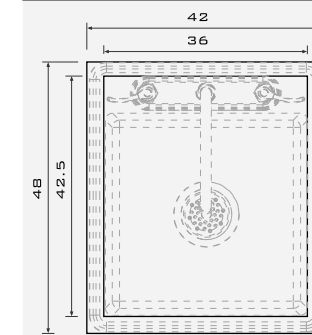

VERTEDERO 24-SD-TPL

V 22-04

VISTAS

MODELO VERTEDERO 24-SD-TALADROS PLANO

CLAVE VERT-24-SD-TPL

MATERIAL

- ACERO INOXIDABLE
- TIPO 304
- GRADO SANITARIO
- TERMINADO P3
- CALIBRE: 20 (0.89MM)

MEDIDAS

- LONGITUD 42
- FONDO 48
- ALTURA 24

CARACTERÍSTICAS

- SOBREPONER
- REQUIERE DE CUBIERTA (NO INCLUIDA).
- FABRICADO EN ACERO INOXIDABLE TIPO 304.

*COTAS EN CM

PREPARACIÓN INSTALACIÓN

SUPERIOR

(55) 4992 9517