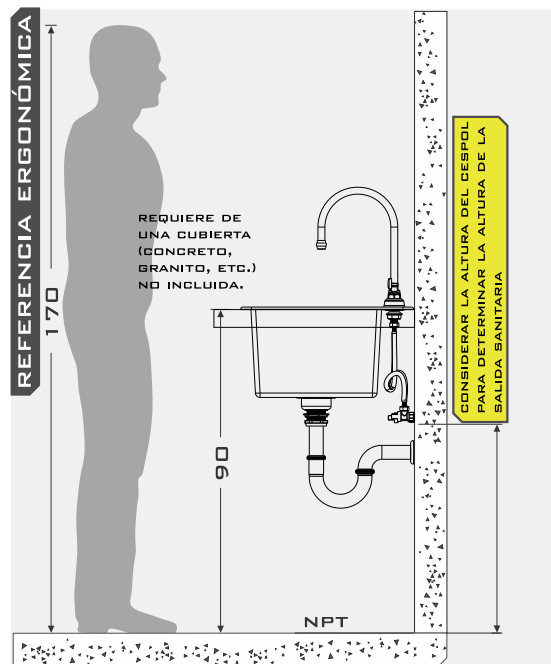

VERTEDERO 24-SD-TPL

V 22-04

VISTAS

MODELO VERTEDERO 24-SD-TALADROS PLANO

CLAVE VERT-24-SD-TPL

MATERIAL

- ACERO INOXIDABLE
- TIPO 304
- GRADO SANITARIO
- TERMINADO P3
- CALIBRE: 20 (0.89MM)

MEDIDAS

- LONGITUD 42
- FONDO 48
- ALTURA 24

CARACTERÍSTICAS

- SOBREPONER
- REQUIERE DE CUBIERTA (NO INCLUIDA).
- FABRICADO EN ACERO INOXIDABLE TIPO 304.

*COTAS EN CM

PREPARACIÓN INSTALACIÓN

SUPERIOR

(55) 4992 9517