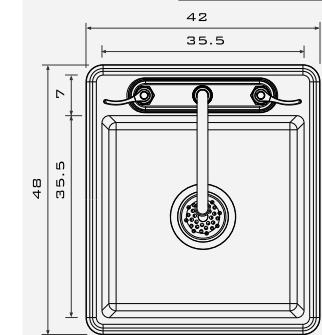

VERTEDERO 24-SD-TPL

V 22-04

VISTAS

MODELO VERTEDERO 24-SD-TALADROS PLANO

CLAVE VERT-24-SD-TPL

MATERIAL

- ACERO INOXIDABLE
- TIPO 304
- GRADO SANITARIO
- TERMINADO P3
- CALIBRE: 20 (0.89MM)

MEDIDAS

- LONGITUD 42
- FONDO 48
- ALTURA 24

CARACTERÍSTICAS

- SOBREPONER
- REQUIERE DE CUBIERTA (NO INCLUIDA).
- FABRICADO EN ACERO INOXIDABLE TIPO 304.

*COTAS EN CM

PREPARACIÓN INSTALACIÓN

SUPERIOR

(55) 4992 9517