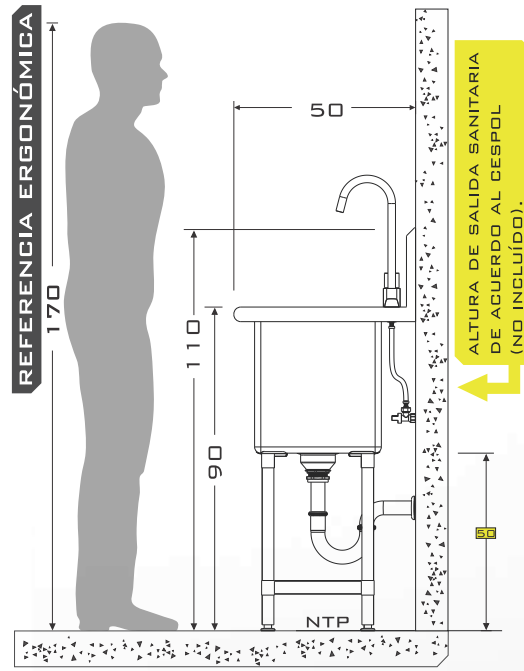

VERTEDERO 40 CPT

V 22-04

VISTAS

MODELO VERTEDERO 40 CON PATAS

CLAVE VERT-40-CPT

MATERIAL

- ACERO INOXIDABLE
- TIPO 304
- GRADO SANITARIO
- TERMINADO P3
- CALIBRE: 18 (1.2MM)

CARACTERÍSTICAS

- FABRICADO EN ACERO INOXIDABLE T-304
- RESPALDO ANTISALPICADURAS
- CON ENTRAPAÑO

MEDIDAS GRALES

- ANCHO 45
- FONDO 50
- ALTURA 90/110

MEDIDAS INT VERT

- ANCHO 37
- FONDO 35
- ALTURA 40

*COTAS EN CM

*COTAS EN CM

- (55) 4992 9517
- (55) 5852 0068
- info@aminox.com.mx

NO INCLUYE

- TORNILLOS, U OTRO MEDIO DE ANCLAJE
- VÁLVULAS O LLAVES
- CONTRACANASTA
- CESPOL, COFLEX O CONEXIONES
- INSTALACIÓN
- MANTENIMIENTO