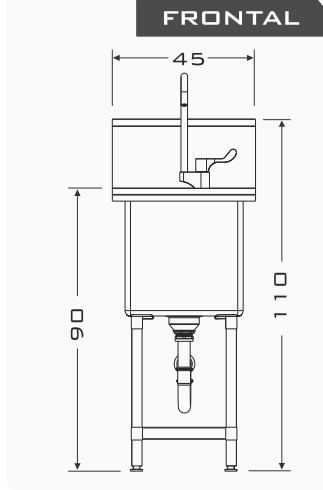

VERTEDERO 40 CPT

V 22-04

VISTAS

MODELO VERTEDERO 40 CON PATAS

CLAVE VERT-40-CPT

MATERIAL

- ACERO INOXIDABLE
- TIPO 304
- GRADO SANITARIO
- TERMINADO P3
- CALIBRE: 18 (1.2MM)

CARACTERÍSTICAS

- FABRICADO EN ACERO INOXIDABLE T-304
- RESPALDO ANTISALPICADURAS
- CON ENTRAPAÑO

MEDIDAS GRALES

- ANCHO 45
- FONDO 50
- ALTURA 90/110

MEDIDAS INT VERT

- ANCHO 37
- FONDO 35
- ALTURA 40

*COTAS EN CM

*COTAS EN CM

- (55) 4992 9517
- (55) 5852 0068
- info@aminox.com.mx

NO INCLUYE

- TORNILLOS, U OTRO MEDIO DE ANCLAJE
- VÁLVULAS O LLAVES
- CONTRACANASTA
- CESPOL, COFLEX O CONEXIONES
- INSTALACIÓN
- MANTENIMIENTO