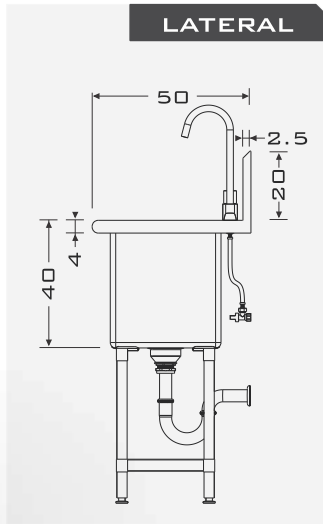

VERTEDERO 40 CPT

V 22-04

VISTAS

MODELO VERTEDERO 40 CON PATAS

CLAVE VERT-40-CPT

MATERIAL

- ACERO INOXIDABLE
- TIPO 304
- GRADO SANITARIO
- TERMINADO P3
- CALIBRE: 18 (1.2MM)

CARACTERÍSTICAS

- FABRICADO EN ACERO INOXIDABLE T-304
- RESPALDO ANTISALPICADURAS
- CON ENTRAPAÑO

MEDIDAS GRALES

- ANCHO 45
- FONDO 50
- ALTURA 90/110

MEDIDAS INT VERT

- ANCHO 37
- FONDO 35
- ALTURA 40

*COTAS EN CM

*COTAS EN CM

- (55) 4992 9517
- (55) 5852 0068
- info@aminox.com.mx

NO INCLUYE

- TORNILLOS, U OTRO MEDIO DE ANCLAJE
- VÁLVULAS O LLAVES
- CONTRACANASTA
- CESPOL, COFLEX O CONEXIONES
- INSTALACIÓN
- MANTENIMIENTO