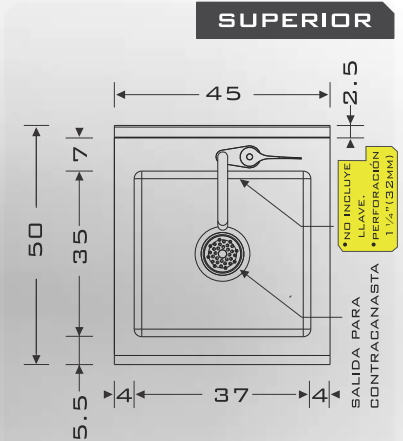

VERTEDERO 40 CPT

V 22-04

VISTAS

MODELO VERTEDERO 40 CON PATAS

CLAVE VERT-40-CPT

MATERIAL

- ACERO INOXIDABLE
- TIPO 304
- GRADO SANITARIO
- TERMINADO P3
- CALIBRE: 18 (1.2MM)

CARACTERÍSTICAS

- FABRICADO EN ACERO INOXIDABLE T-304
- RESPALDO ANTISALPICADURAS
- CON ENTRAPAÑO

MEDIDAS GRALES

- ANCHO 45
- FONDO 50
- ALTURA 90/110

MEDIDAS INT VERT

- ANCHO 37
- FONDO 35
- ALTURA 40

*COTAS EN CM

*COTAS EN CM

- (55) 4992 9517
- (55) 5852 0068
- info@aminox.com.mx

NO INCLUYE

- TORNILLOS, U OTRO MEDIO DE ANCLAJE
- VÁLVULAS O LLAVES
- CONTRACANASTA
- CESPOL, COFLEX O CONEXIONES
- INSTALACIÓN
- MANTENIMIENTO