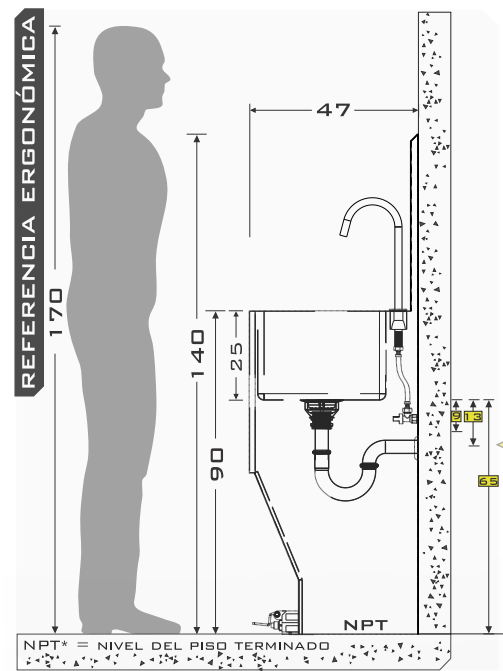

# VERTEDERO PEDESTAL

V 22-04

VISTAS

MODELO VERTEDERO PEDESTAL

CLAVE VERT-PDT

MATERIAL

- ACERO INOXIDABLE
- TIPO 304
- GRADO SANITARIO
- TERMINADO P3
- CALIBRE: 18 (1.2MM)

CARACTERÍSTICAS

- FABRICADO EN ACERO INOXIDABLE T-304
- RESPALDO ANTISALPICADURAS
- CON PUERTA FRONTAL PARA MANTENIMIENTO

MEDIDAS GRALES

- ANCHO 41
- FONDO 47
- ALTURA 140

MEDIDAS INT VERT

- ANCHO 36
- FONDO 36
- ALTURA 25

\*COTAS EN CM

## SALIDA SANITARIA

- LA DISTANCIA DEL NPT\* A LA BASE DEL VERTEDERO ES DE 65CM.
- SE CONSIDERA UNA ALTURA AJUSTABLE DE ENTRE 9 Y 13 CM DE ADUERDO AL CESPOL COMERCIAL (NO INCLUIDO).
- PARA CALCULAR LA ALTURA FINAL DE LA SALIDA SANITARIA ES NECESARIO CONSIDERAR EL AJUSTE DEL CESPOL A COLOCAR EN RELACIÓN CON LA BASE DEL VERTEDERO (65 CM DEL NPT\*).