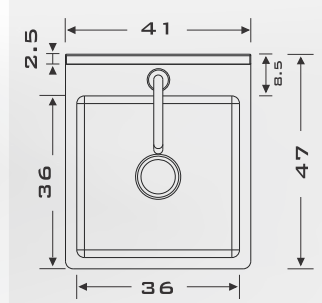

## SALIDA SANITARIA

- LA DISTANCIA DEL NPT\* A LA BASE DEL VERTEDERO ES DE 65CM.
- SE CONSIDERA UNA ALTURA AJUSTABLE DE ENTRE 9 Y 13 CM DE ADUERDO AL CESPOL COMERCIAL (NO INCLUIDO).
- PARA CALCULAR LA ALTURA FINAL DE LA SALIDA SANITARIA ES NECESARIO CONSIDERAR EL AJUSTE DEL CESPOL A COLOCAR EN RELACIÓN CON LA BASE DEL VERTEDERO (65 CM DEL NPT\*).

DERECHA

FRONTAL

PERSPECTIVA

SUPERIOR

- (55) 4992 9517
- (55) 5852 0068
- info@aminox.com.mx