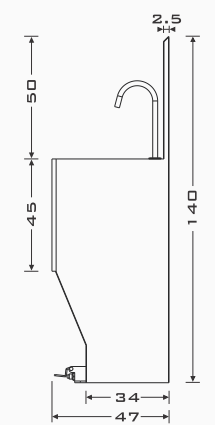

VERTEDERO PEDESTAL

V 22-04

VISTAS

MODELO VERTEDERO PEDESTAL

CLAVE VERT-PDT

MATERIAL

- ACERO INOXIDABLE
- TIPO 304
- GRADO SANITARIO
- TERMINADO P3
- CALIBRE: 18 (1.2MM)

CARACTERÍSTICAS

- FABRICADO EN ACERO INOXIDABLE T-304
- RESPALDO ANTISALPICADURAS
- CON PUERTA FRONTAL PARA MANTENIMIENTO

MEDIDAS GRALES

- ANCHO 41
- FONDO 47
- ALTURA 140

MEDIDAS INT VERT

- ANCHO 36
- FONDO 36
- ALTURA 25

*COTAS EN CM

SALIDA SANITARIA

- LA DISTANCIA DEL NPT* A LA BASE DEL VERTEDERO ES DE 65CM.
- SE CONSIDERA UNA ALTURA AJUSTABLE DE ENTRE 9 Y 13 CM DE ADUERDO AL CESPOL COMERCIAL (NO INCLUIDO).
- PARA CALCULAR LA ALTURA FINAL DE LA SALIDA SANITARIA ES NECESARIO CONSIDERAR EL AJUSTE DEL CESPOL A COLOCAR EN RELACIÓN CON LA BASE DEL VERTEDERO (65 CM DEL NPT*).

DERECHA

FRONTAL

PERSPECTIVA

SUPERIOR

- (55) 4992 9517
- (55) 5852 0068
- info@aminox.com.mx

ACCESORIOS

- DISPONIBLE CON Y SIN ACCESORIOS.
- PREGUNTE A SU ASESOR.

CLEANING

SHOWROOM

WEBSITE

CATÁLOGO