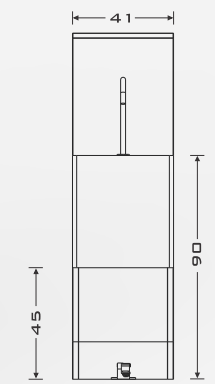

- FABRICADO EN ACERO INOXIDABLE T-304
- RESPALDO ANTISALPICADURAS
- CON PUERTA FRONTAL PARA MANTENIMIENTO

MEDIDAS GRALES

- ANCHO 41
- FONDO 47
- ALTURA 140

MEDIDAS INT VERT

- ANCHO 36
- FONDO 36
- ALTURA 25

\*COTAS EN CM

## SALIDA SANITARIA

- LA DISTANCIA DEL NPT\* A LA BASE DEL VERTEDERO ES DE 65CM.
- SE CONSIDERA UNA ALTURA AJUSTABLE DE ENTRE 9 Y 13 CM DE ADUERDO AL CESPOL COMERCIAL (NO INCLUIDO).
- PARA CALCULAR LA ALTURA FINAL DE LA SALIDA SANITARIA ES NECESARIO CONSIDERAR EL AJUSTE DEL CESPOL A COLOCAR EN RELACIÓN CON LA BASE DEL VERTEDERO (65 CM DEL NPT\*).

DERECHA

FRONTAL

PERSPECTIVA

SUPERIOR

- (55) 4992 9517
- (55) 5852 0068
- info@aminox.com.mx