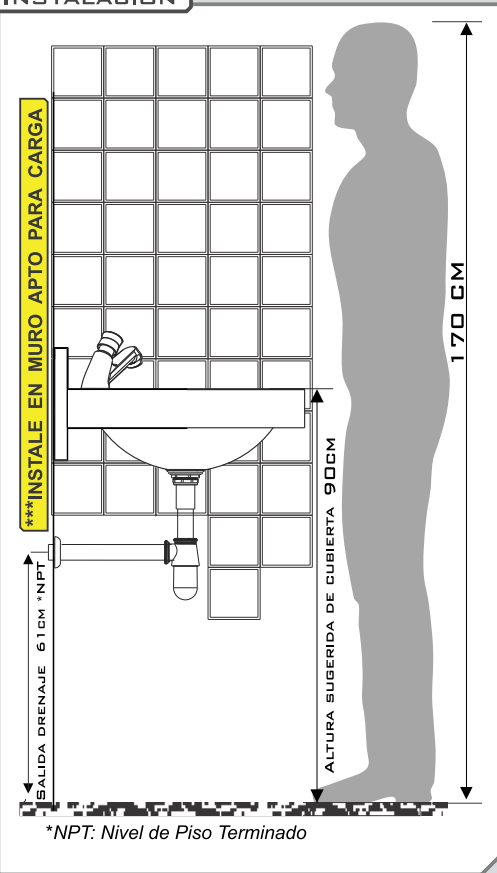

LAVABO MONTERREY

MEDIDAS

LONGITUD	FONDO	ALTURA BOWL
60, 100, 160 CM	42 CM	16 CM

CARACTERÍSTICAS

MODELO: LAVABO MONTERREY
FABRICACIÓN: ACERO INOXIDABLE
CALIBRE: 18
ACABADO: PULIDO 3

- RESISTENTE AL TRATO RUDO
- PERFORACIÓN PARA RECIBIR CESPOL DE LAVABO (NO INCLUIDO).
- BORDES REDONDEADOS.
- INCLUYE GRAPA "Z" PARA FIJACIÓN EN MURO.

INSTALACIÓN