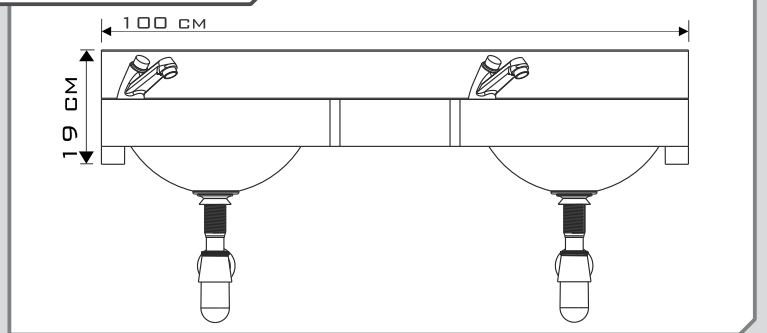

VISTA FRONTAL