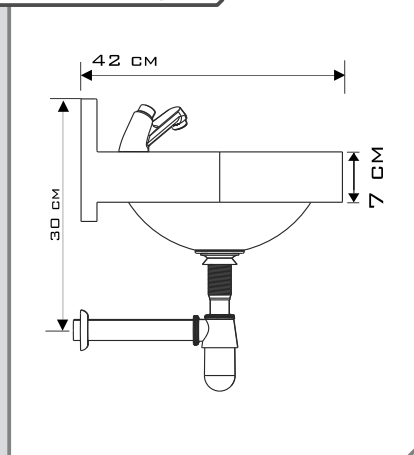

LAVABO MONTERREY

MEDIDAS

LONGITUD	FONDO	ALTURA BOWL
60, 100, 160 CM	42 CM	16 CM

CARACTERÍSTICAS

MODELO: LAVABO MONTERREY
FABRICACIÓN: ACERO INOXIDABLE
CALIBRE: 18
ACABADO: PULIDO 3

- RESISTENTE AL TRATO RUDO
- PERFORACIÓN PARA RECIBIR CESPOL DE LAVABO (NO INCLUIDO).
- BORDES REDONDEADOS.
- INCLUYE GRAPA "Z" PARA FIJACIÓN EN MURO.

INSTALACIÓN

VISTA SUPERIOR

VISTA FRONTAL

VISTA IZQ.

PERSPECTIVA

NOTAS

- No incluye llaves, Cespól, Rejilla, ni Tornillos.
- Proporcione el modelo de la llave que utilizará en el lavabo con su pedido para facilitar la fabricación de su producto.
- De forma estándar las llaves se colocan a 45°.
- En el caso de muros de Tabla Roca, solicite mayor información a su vendedor.
- Considere que el lavabo pueda acceder al sitio de instalación, y que en el caso de instalación entre muros, estos sean de 90°.

(55) 5852 0068

4992- 9517

info@aminox.com.mx

Primavera 21, Col. El Llano, Chimalhuacán, Edo. Méx.