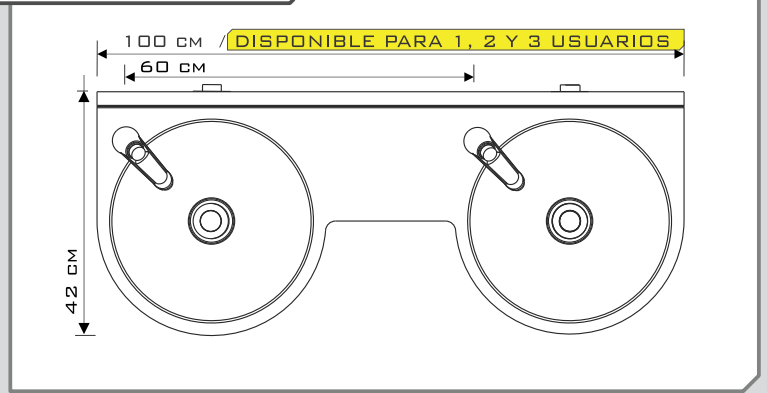

VISTA SUPERIOR